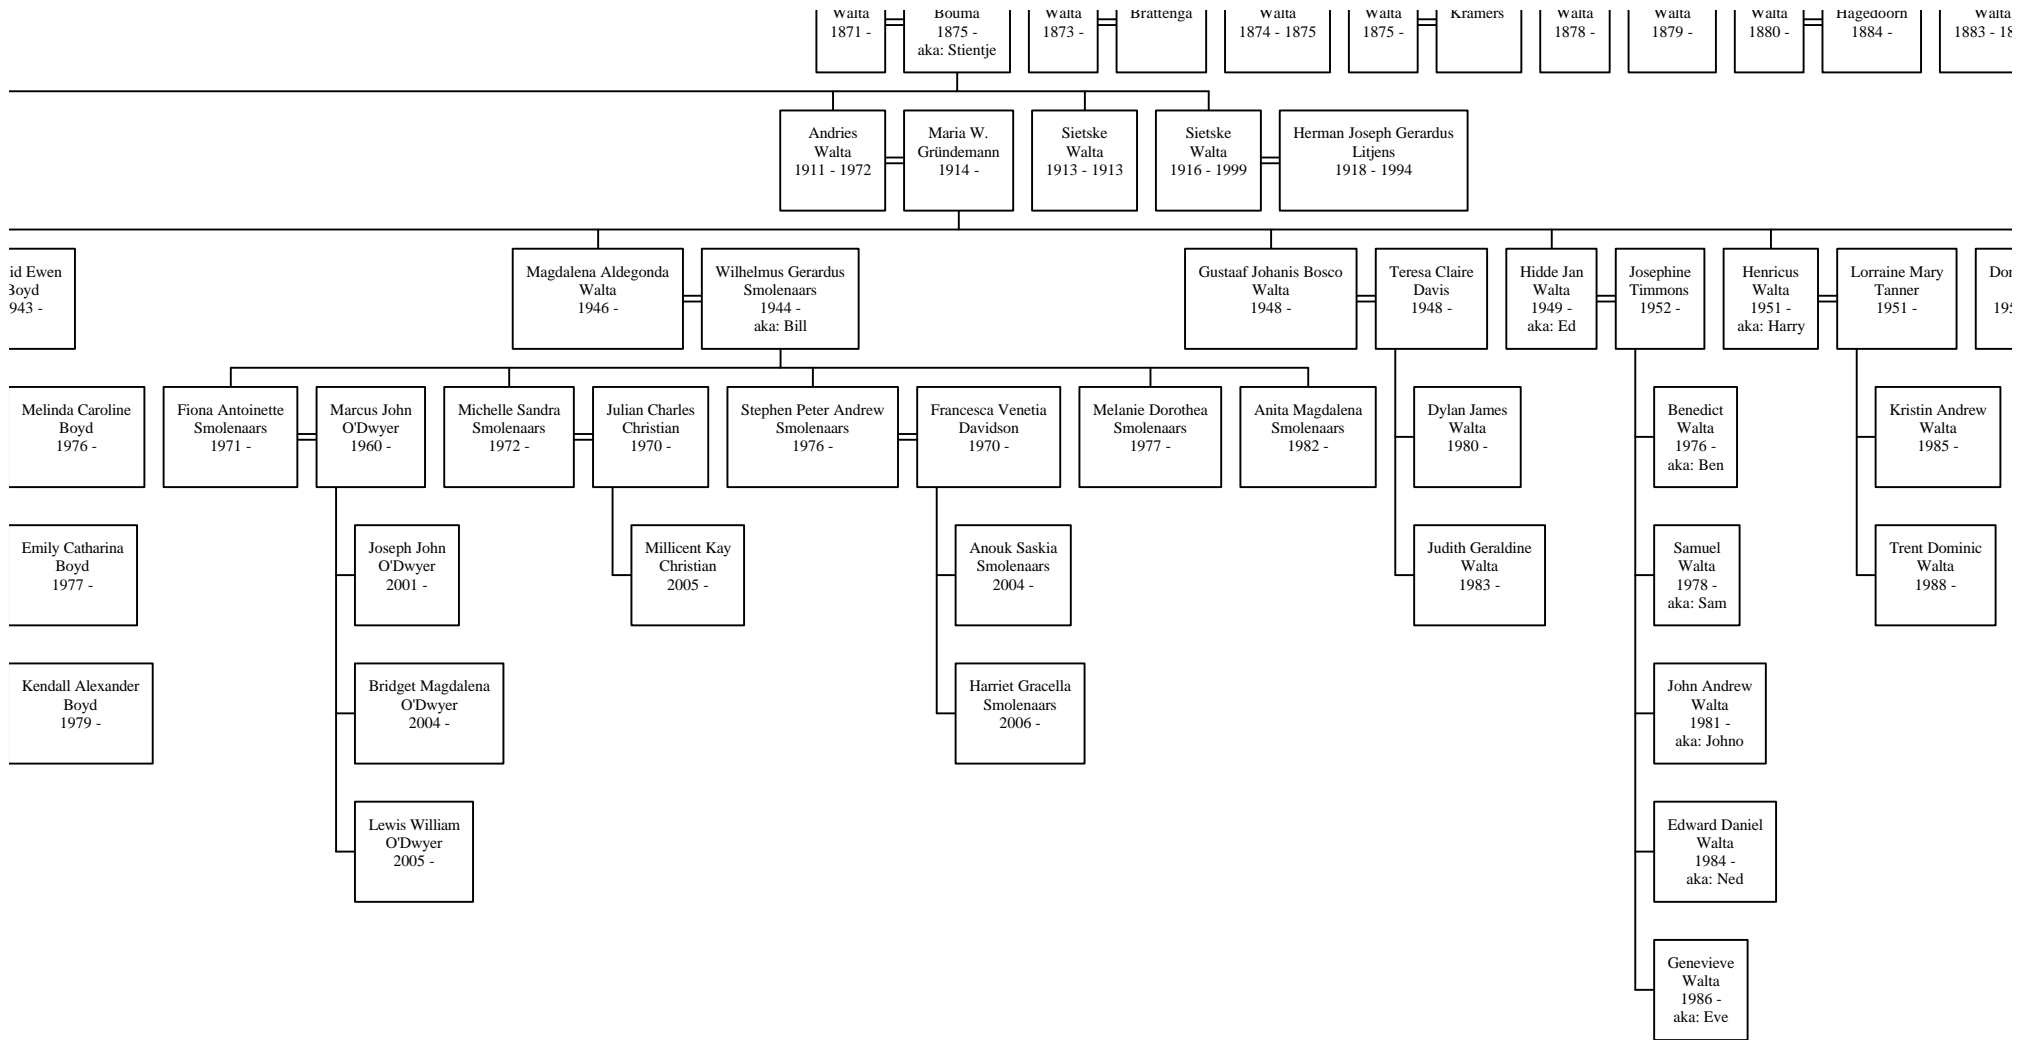

---

---

walta  
883 - 1883

rew

nic

walta 1870 - 1935    Jacobs 1877 - 1950    walta 1872 -    walta 1874 -    walta 1876 - 1876    walta 1878 - 1883    walta 1879 - 1880    walta 1882 - 1883    walta 1883 - 1884    walta 1884 -

Arnoldus Walta 1906 - 1984    Tjitske Brouwer 1909 - 2002    Jacoba Walta 1907 - 1992

Sybricgje Dirkje Walta 1936 -    Wim van der Laar 1933 -

Jacobus Arie Walta 1940 - 1992    Toos van Gorp 1940 -

Paulina Jacoba Walta 1941 -    Epigarius Koster 1935 -    Theodora Marijke Walta 1945 - 1946