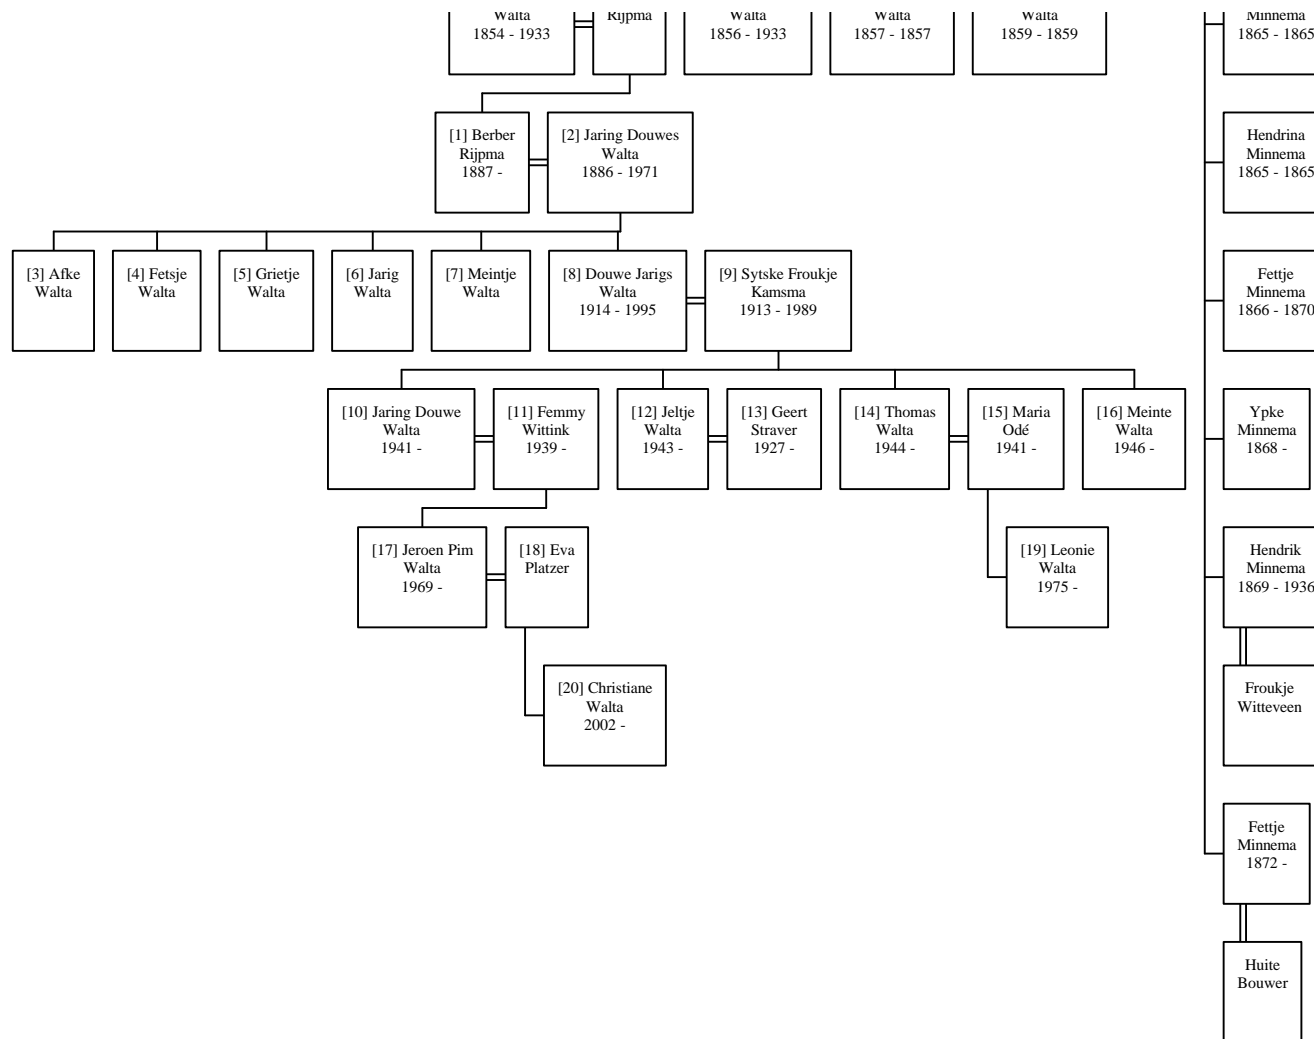

---

---

walta  
883 - 1883

rew

nic

walta 1870 - 1935    Jacobs 1877 - 1950    walta 1872 -    walta 1874 -    walta 1876 - 1876    walta 1878 - 1883    walta 1879 - 1880    walta 1882 - 1883    walta 1883 - 1884    walta 1884 -

Arnoldus Walta 1906 - 1984    Tjitske Brouwer 1909 - 2002    Jacoba Walta 1907 - 1992

Sybricgje Dirkje Walta 1936 -    Wim van der Laar 1933 -

Jacobus Arie Walta 1940 - 1992    Toos van Gorp 1940 -

Paulina Jacoba Walta 1941 -    Epigarius Koster 1935 -    Theodora Marijke Walta 1945 - 1946