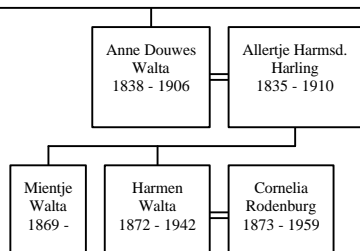

Jaring  
Walta  
883 - 1883

Anne  
Walta  
1885 - 1949

Hendrikje  
Agricola  
1888 -

### *Descendants of Antonis Scepers/Praets*

---

---

Douwe Jarigs  
Walta  
1805 - 1847

Wilhelmina Jans  
Mous  
1800 - 1865  
aka: Mientje

---

---

---

---

---

walta  
883 - 1883

rew

nic

walta 1870 - 1935    Jacobs 1877 - 1950    walta 1872 -    walta 1874 -    walta 1876 - 1876    walta 1878 - 1883    walta 1879 - 1880    walta 1882 - 1883    walta 1883 - 1884    walta 1884 -