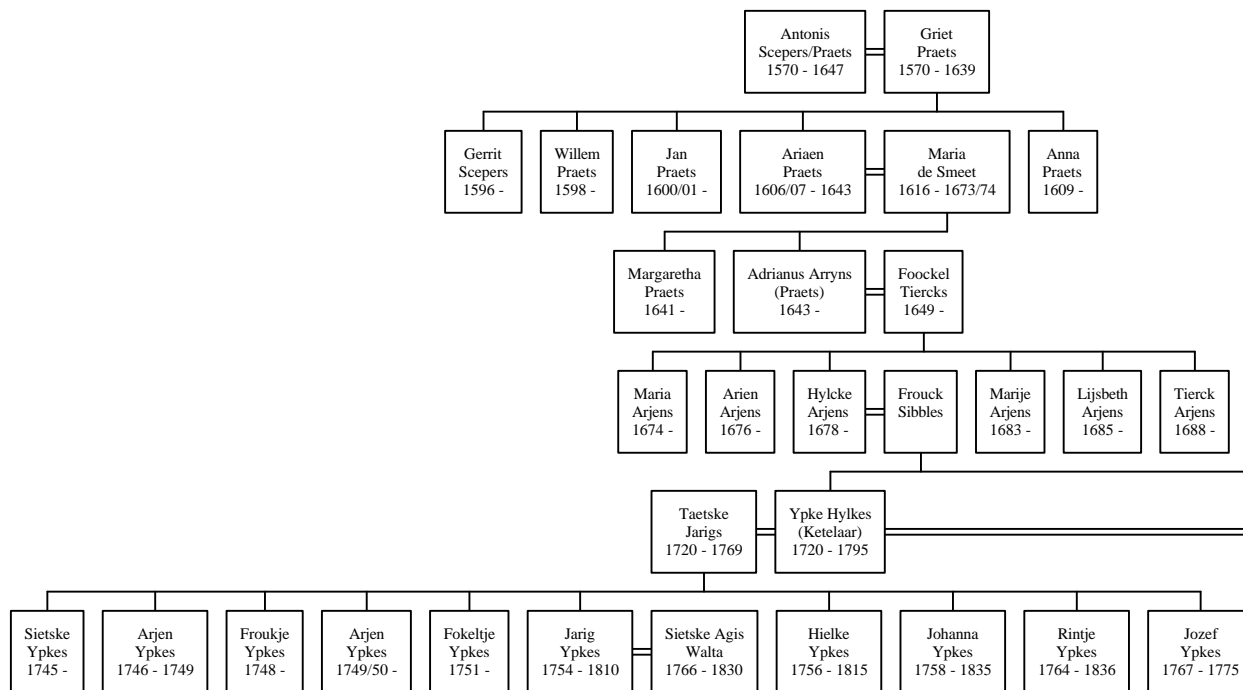

Jaring  
Walta  
883 - 1883

Anne  
Walta  
1885 - 1949

Hendrikje  
Agricola  
1888 -

### *Descendants of Antonis Scepers/Praets*

---

---

Douwe Jarigs  
Walta  
1805 - 1847

Wilhelmina Jans  
Mous  
1800 - 1865  
aka: Mientje

---

---

---

---

---

walta  
883 - 1883

rew

nic

walta 1870 - 1935    Jacobs 1877 - 1950    walta 1872 -    walta 1874 -    walta 1876 - 1876    walta 1878 - 1883    walta 1879 - 1880    walta 1882 - 1883    walta 1883 - 1884    walta 1884 -