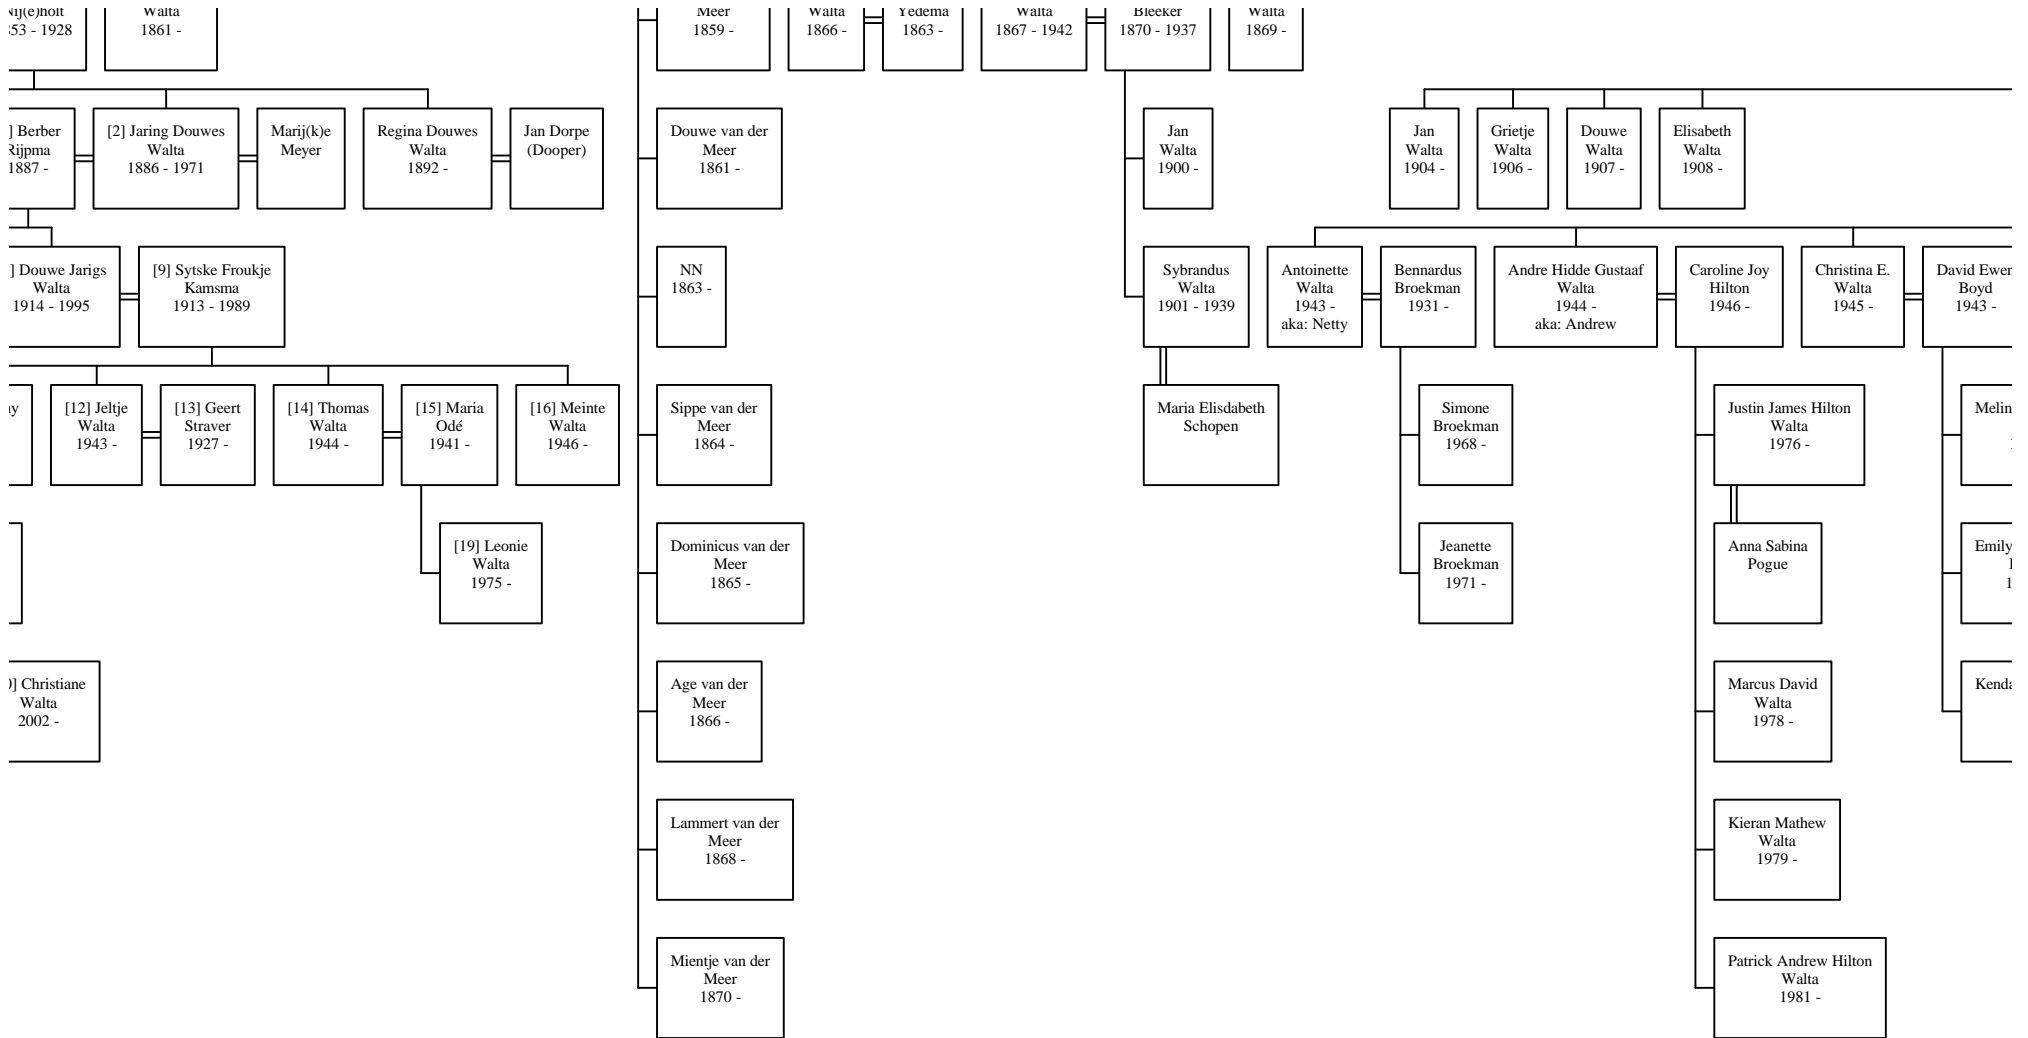

---

---

walta  
883 - 1883

rew

nic

walta 1870 - 1935    Jacobs 1877 - 1950    walta 1872 -    walta 1874 -    walta 1876 - 1876    walta 1878 - 1883    walta 1879 - 1880    walta 1882 - 1883    walta 1883 - 1884    walta 1884 -

Arnoldus Walta 1906 - 1984    Tjitske Brouwer 1909 - 2002    Jacoba Walta 1907 - 1992

Sybricgje Dirkje Walta 1936 -    Wim van der Laar 1933 -

Jacobus Arie Walta 1940 - 1992    Toos van Gorp 1940 -

Paulina Jacoba Walta 1941 -    Epigarius Koster 1935 -    Theodora Marijke Walta 1945 - 1946