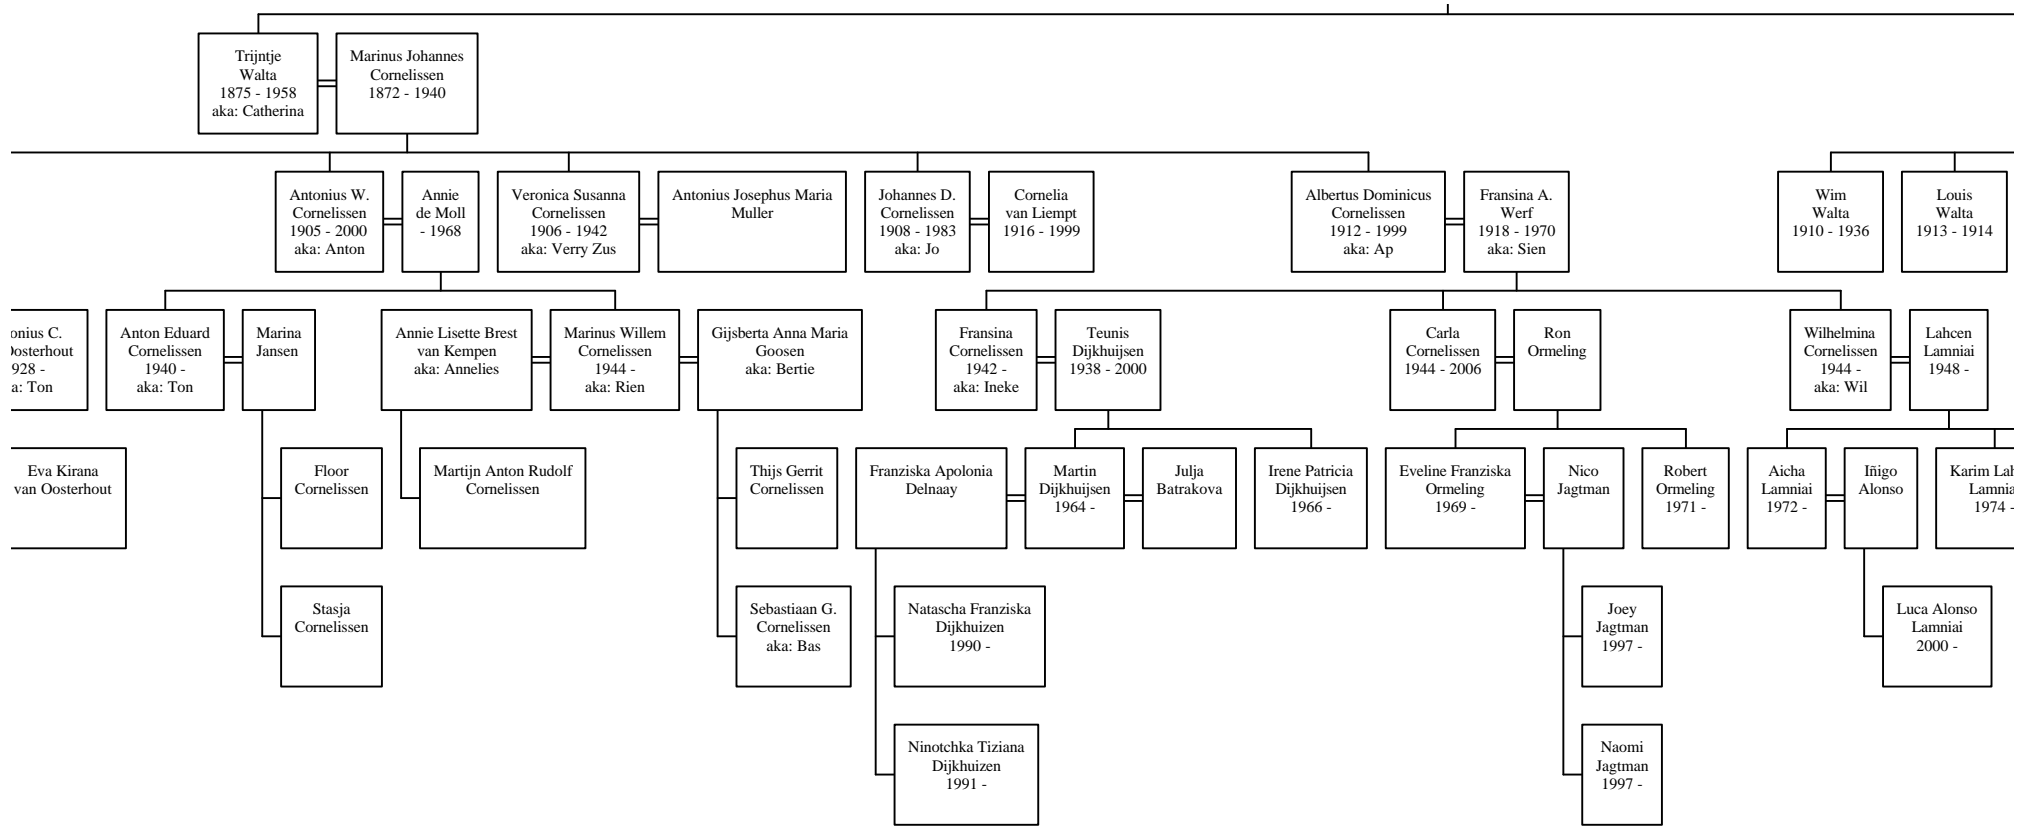

Seerp
Reinstra
1866 -

Taatske
Reinstra
1868 -

Janke
Reinstra
1870 -

Doeke
Reinstra
1872 -

Pier
Reinstra
1874 -

Wietske
Reinstra
1875 -

Petrus
Reinstra
1878 -

Cecilia
Reinstra
1880 -

Jarig
Reinstra
1871 - 1881

Gerke
Reinstra
1875 - 1875

Taatske
Reinstra
1877 -

Gerke
Reinstra
1880 - 1881

[2

| 81

| 75

| 81

Age Baukes v.d. Meer
1839 - 1840

na
 Hendricus Herman
 Walta
 1907 - 1931
 aka: Henk

garet
 lita
 Gert
 Overtoom
 - 1971

Douwe
 Walta

Henry
 Walta

Saskia

Leonie
 Walta

Nico
 van Hees

è Maria
 farie

Julius Maria
 Walta
 1990 -
 Edwin

Johanna Maria
 Walta
 1993 -
 a: Elise

Grietje
 Walta
 1873 - 1875

Juliana Simons
 Boersma
 1875 - 1932

Douwe
 Walta
 1875 - 1949

Juliana Theodora
 Walta
 1913 - 2004