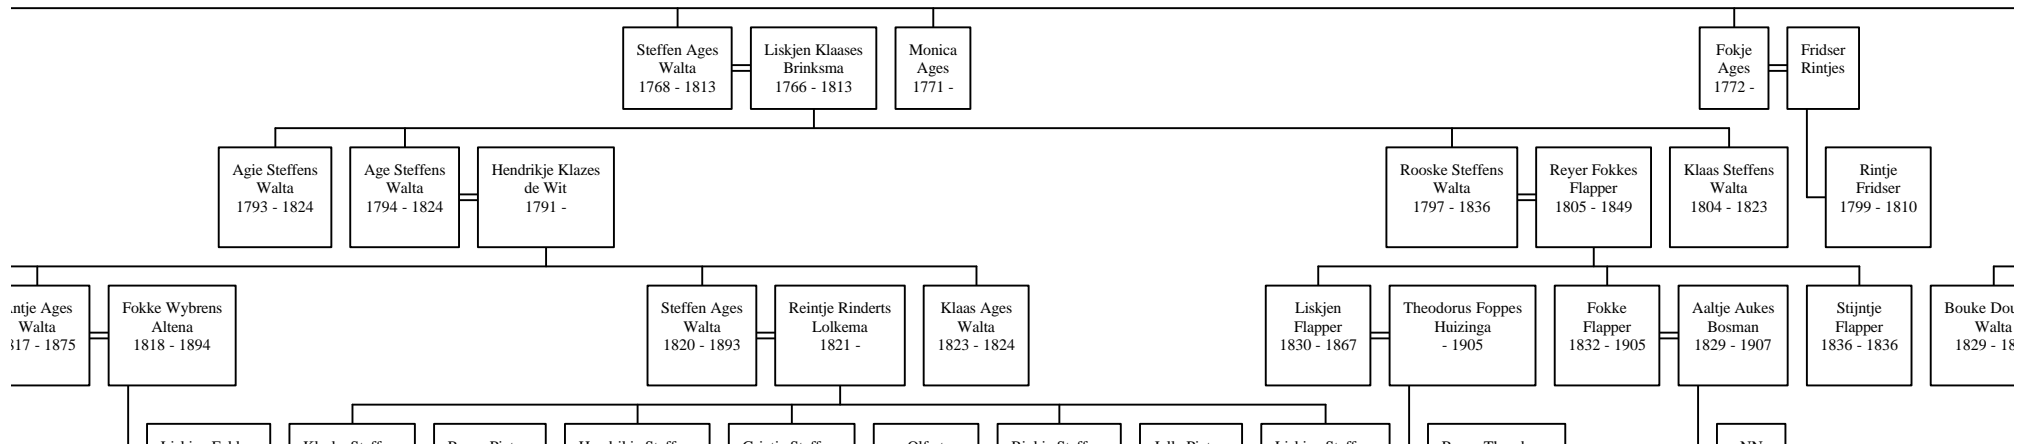

]

]

Jan Douwes
Walta
1835 - 1928

Elisabeth (Lijsbeth)
Veldboer
1839 - 1911
aka: Lijsbeth

Douwe Jarigs
Walta
1805 - 1847

Wilhelmina Jans
Mous
1800 - 1865
aka: Mientje

Age Douwes
Walta
1841 - 1924

Aart
Bouhuis
1840 - 1887

Descendants of Reijn Seerps

1842 - 1922

1844 - 1918

Douwe
Walta
1842 - 1922

Lolkje
Teernstra
1844 - 1918

1. Name

2. Address

3. Phone