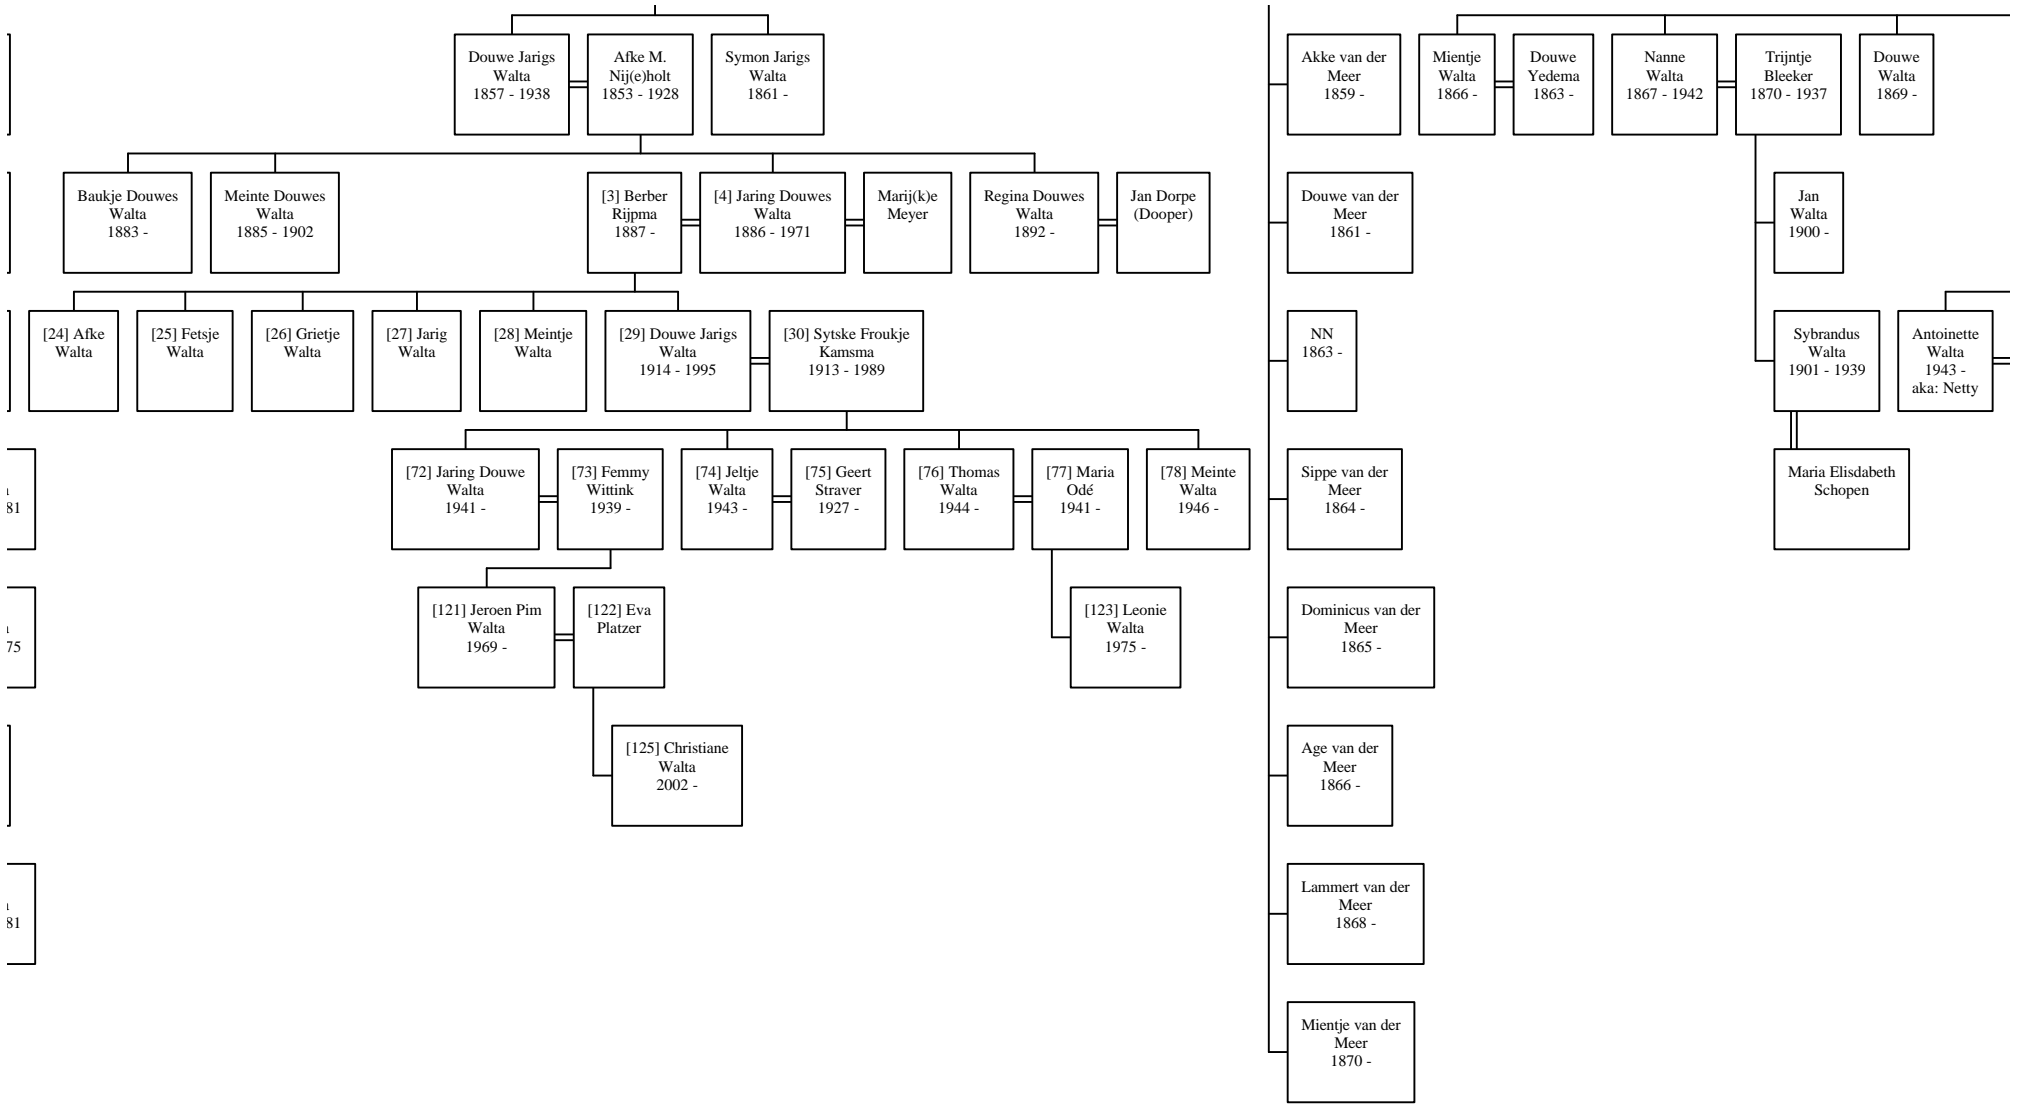

Seerp
Reinstra
1866 -

Taatske
Reinstra
1868 -

Janke
Reinstra
1870 -

Doeke
Reinstra
1872 -

Pier
Reinstra
1874 -

Wietske
Reinstra
1875 -

Petrus
Reinstra
1878 -

Cecilia
Reinstra
1880 -

Taatske
Yntema
1863 - 1863

Ynte
Yntema
1864 - 1937

Doekie
Yntema
1866 - 1866

Taeke
Yntema
1867 -

Eke
Yntema
1874 - 1935

Sjoerd
Reinstra
1867 -

Doeke
Reinstra
1868 -

Folkert
Reinstra
1870 -

Jarig
Reinstra
1871 - 1881

Gerke
Reinstra
1875 - 1875

Taatske
Reinstra
1877 -

Gerke
Reinstra
1880 - 1881

[2

| 81

| 75

| 81