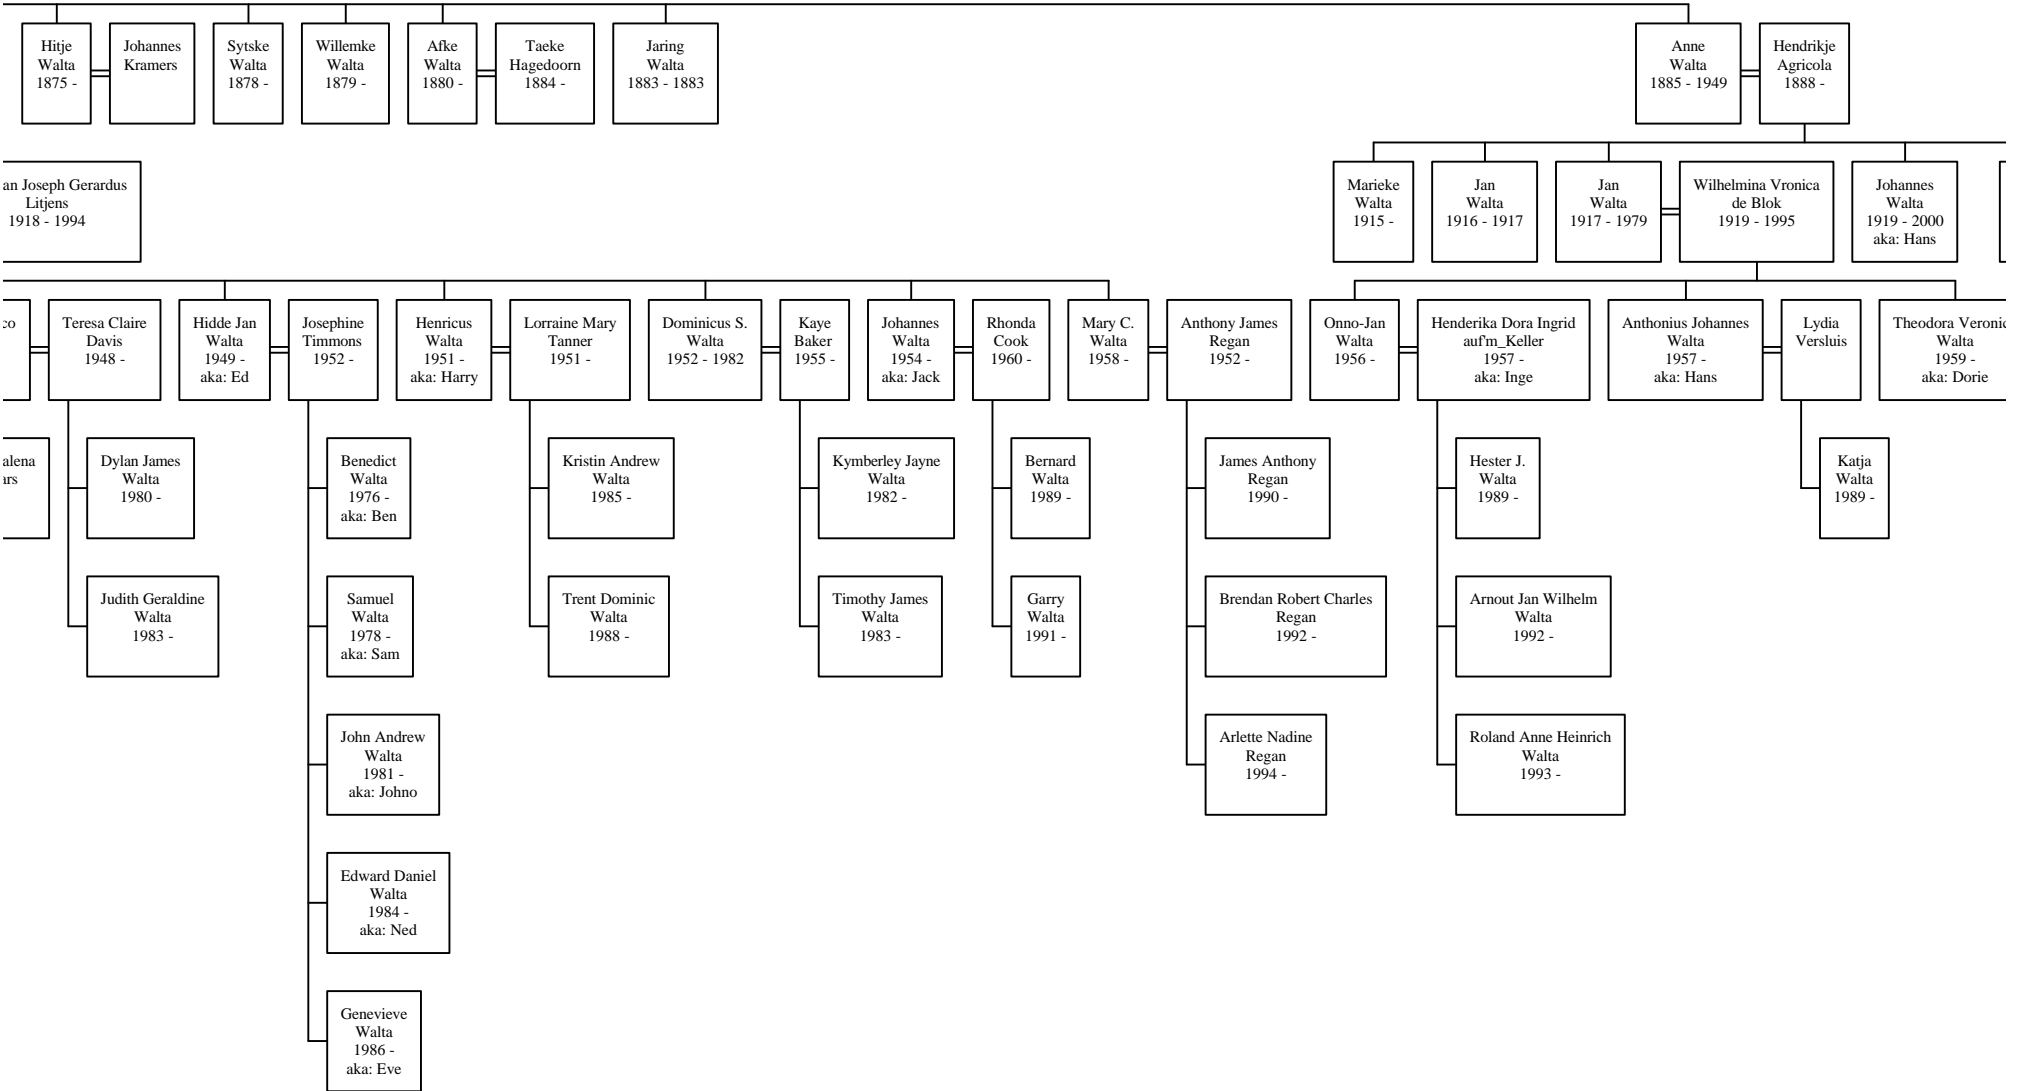

Seerp
Reinstra
1866 -

Taatske
Reinstra
1868 -

Janke
Reinstra
1870 -

Doeke
Reinstra
1872 -

Pier
Reinstra
1874 -

Wietske
Reinstra
1875 -

Petrus
Reinstra
1878 -

Cecilia
Reinstra
1880 -

Jarig
Reinstra
1871 - 1881

Gerke
Reinstra
1875 - 1875

Taatske
Reinstra
1877 -

Gerke
Reinstra
1880 - 1881

[2

| 81

| 75

| 81