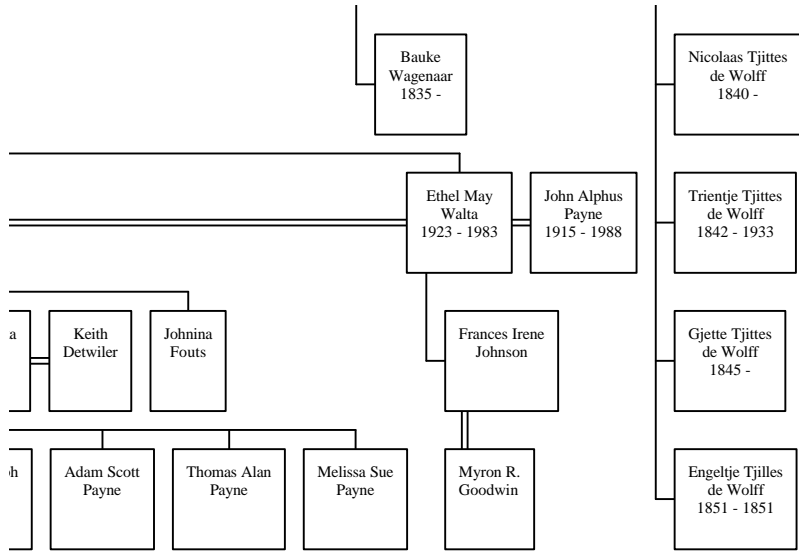

Marijke A.J.
 Wijnen

Helen
 Schulte
 1947 -

Henk
 Schulte
 1948 -

Ingrid
 Wijdeveld

Henry
 Kruiper

R.M.
 Hutter

Juliana J.M.
 Kruiper

Eddie D.M.
 Kruiper
 1943 - 1995

Margaretha T.
 Kruiper

Gerardus
 Klaver

Richard Gerardus
 Klaver
 1967 -

Ton
 Kruiper

Lina
 van Bruggen

Marion
 Kruiper

Douwe
 Kruiper

Hans
 Kruiper

Brigitta P.
 Walta
 1962 -

aka: Herman

Johanna Maria
Walta
1951 -
aka: Joke

Maria
Walta
1953 -
aka: Marietje

Monica Maria
Walta
1955 -
aka: Monie

Rudolf Jozef
Walta
1957 -
aka: Rudie

Age Jan
Walta
1958 -
aka: Age