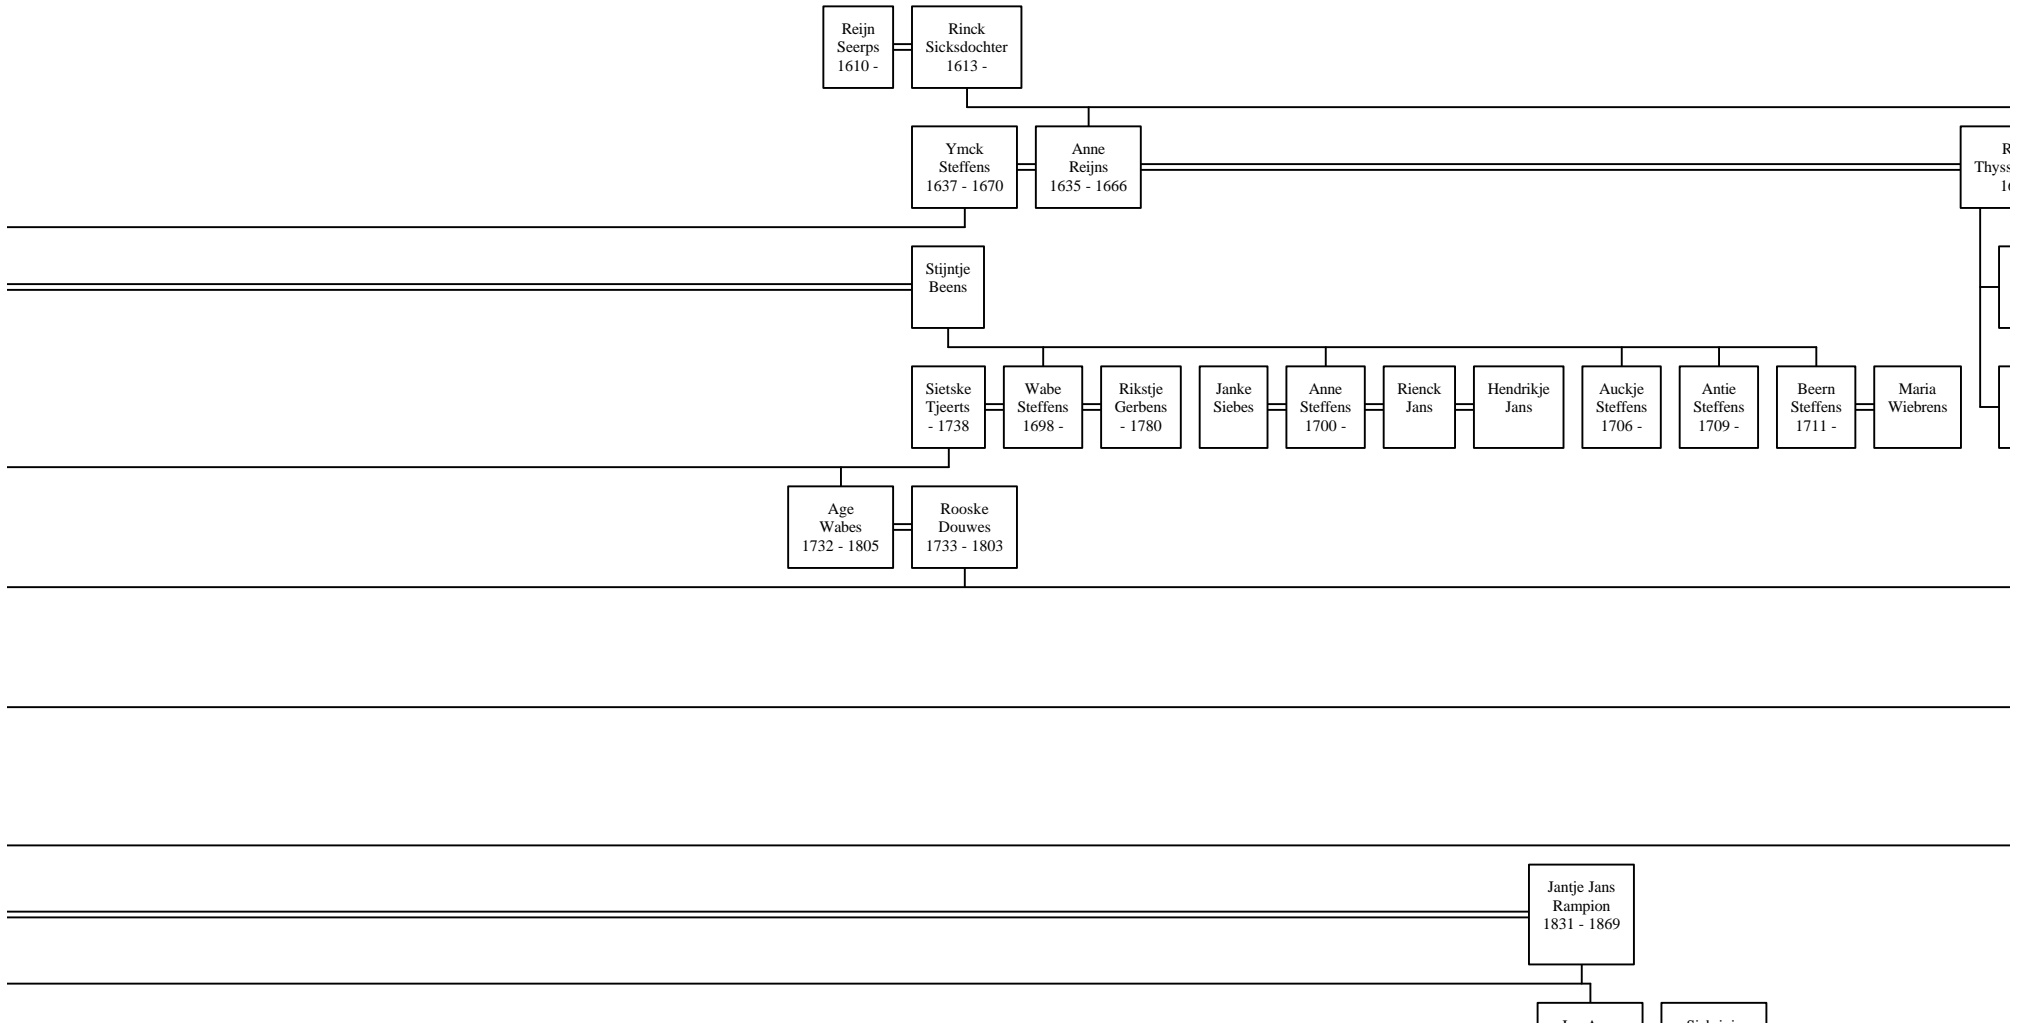

Descendants of Reijn Seerps