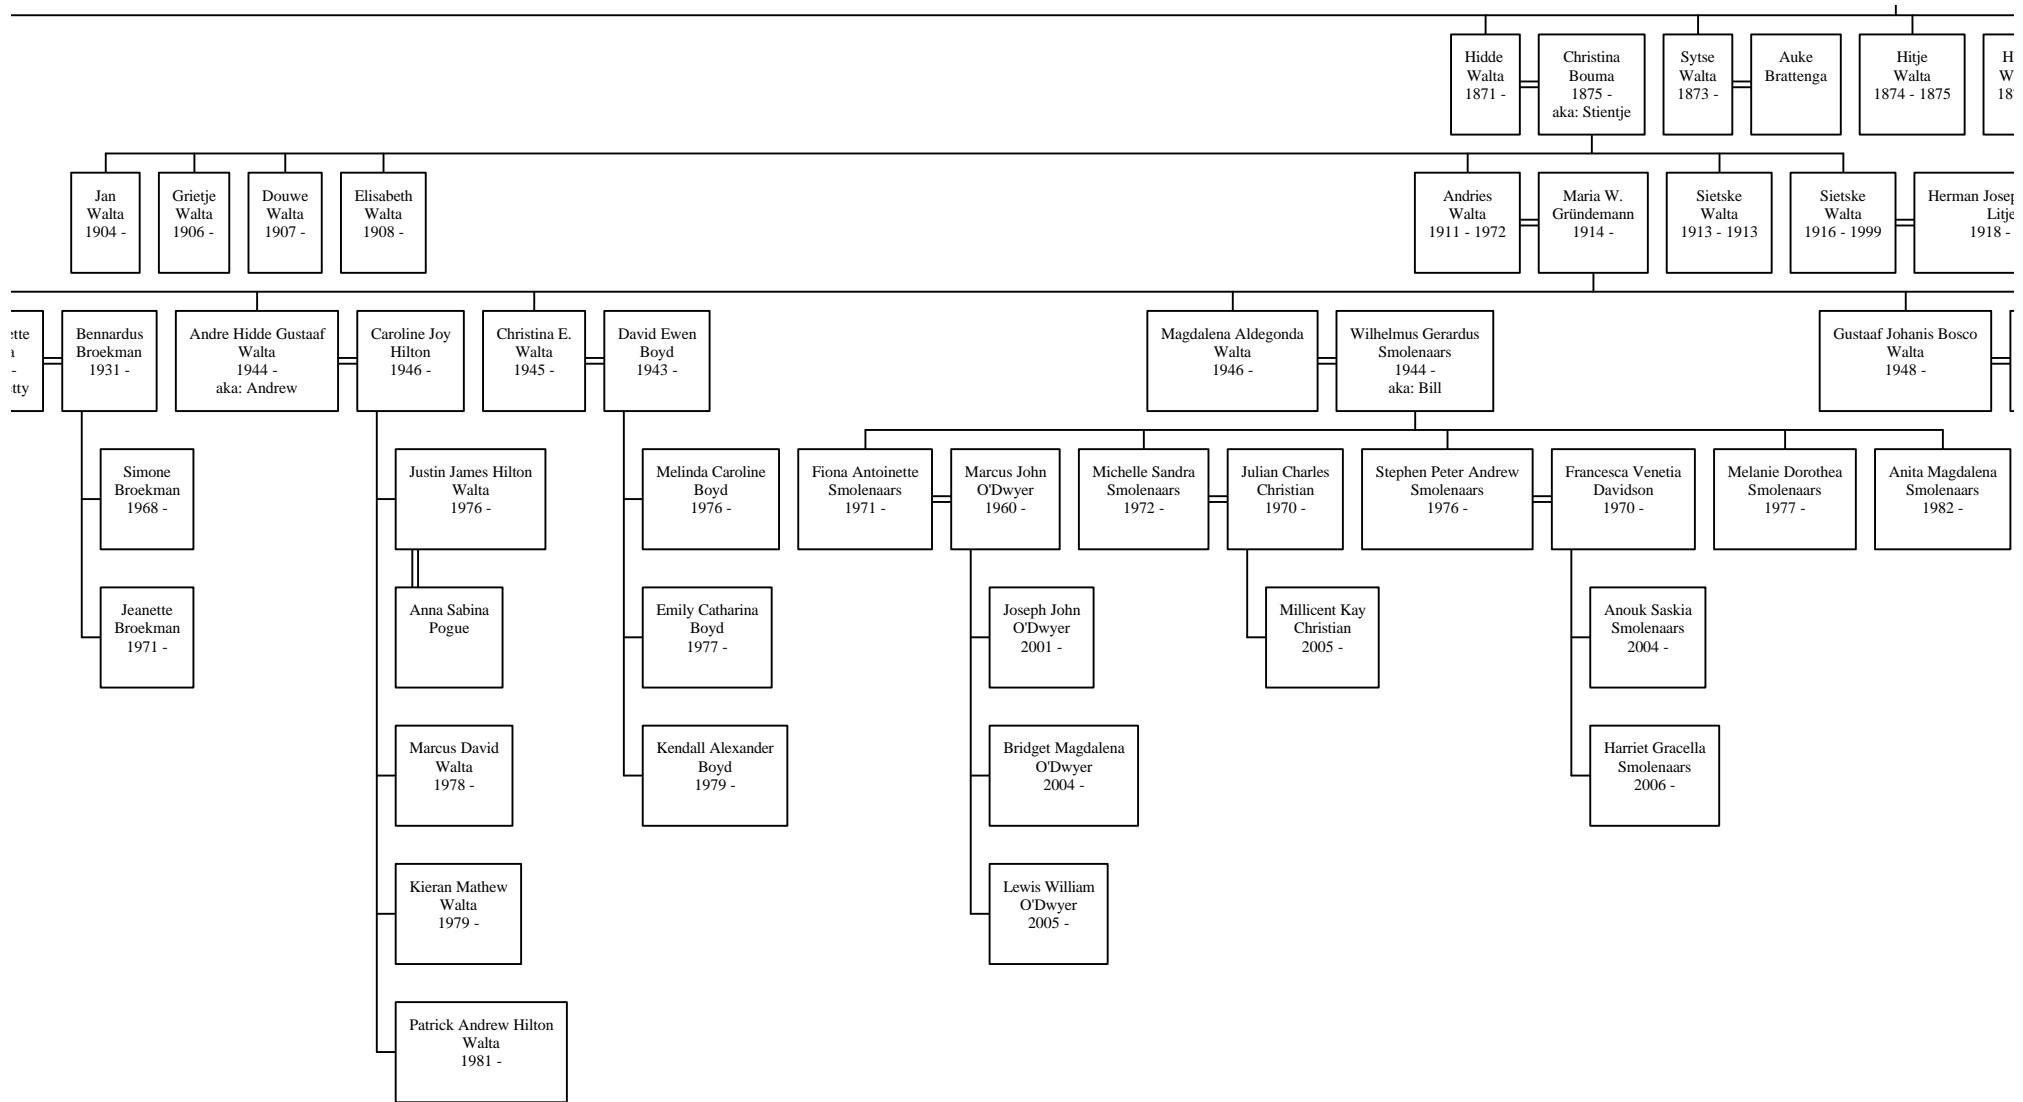

Seerp
Reinstra
1866 -

Taatske
Reinstra
1868 -

Janke
Reinstra
1870 -

Doeke
Reinstra
1872 -

Pier
Reinstra
1874 -

Wietske
Reinstra
1875 -

Petrus
Reinstra
1878 -

Cecilia
Reinstra
1880 -

Jarig
Reinstra
1871 - 1881

Gerke
Reinstra
1875 - 1875

Taatske
Reinstra
1877 -

Gerke
Reinstra
1880 - 1881

[2

| 81

| 75

| 81