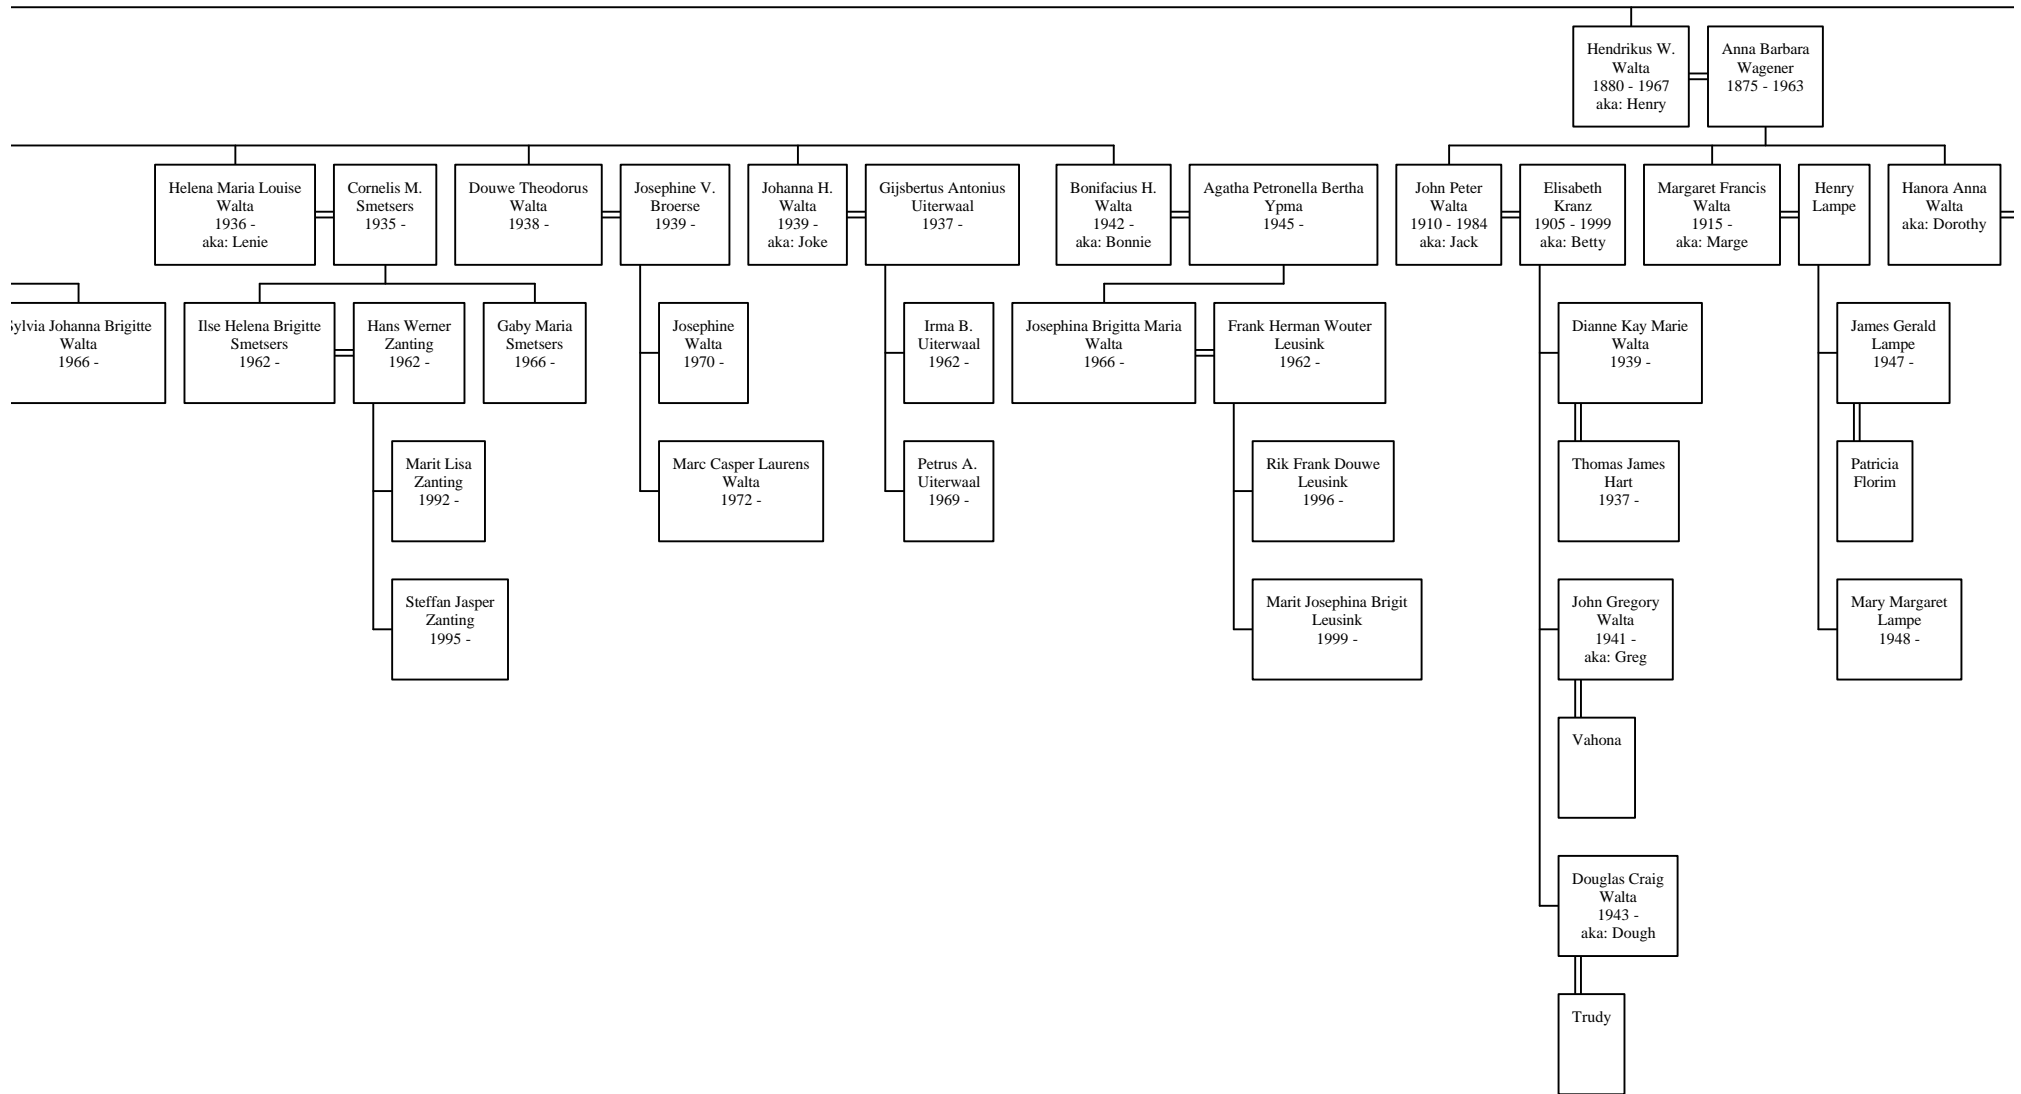

Marijke A.J.
 Wijnen

Helen
 Schulte
 1947 -

Henk
 Schulte
 1948 -

Ingrid
 Wijdeveld

Henry
 Kruiper

R.M.
 Hutter

Juliana J.M.
 Kruiper

Eddie D.M.
 Kruiper
 1943 - 1995

Brigitta P.
 Walta
 1962 -

aka: Herman

Johanna Maria
Walta
1951 -
aka: Joke

Maria
Walta
1953 -
aka: Marietje

Monica Maria
Walta
1955 -
aka: Monie

Rudolf Jozef
Walta
1957 -
aka: Rudie

Age Jan
Walta
1958 -
aka: Age