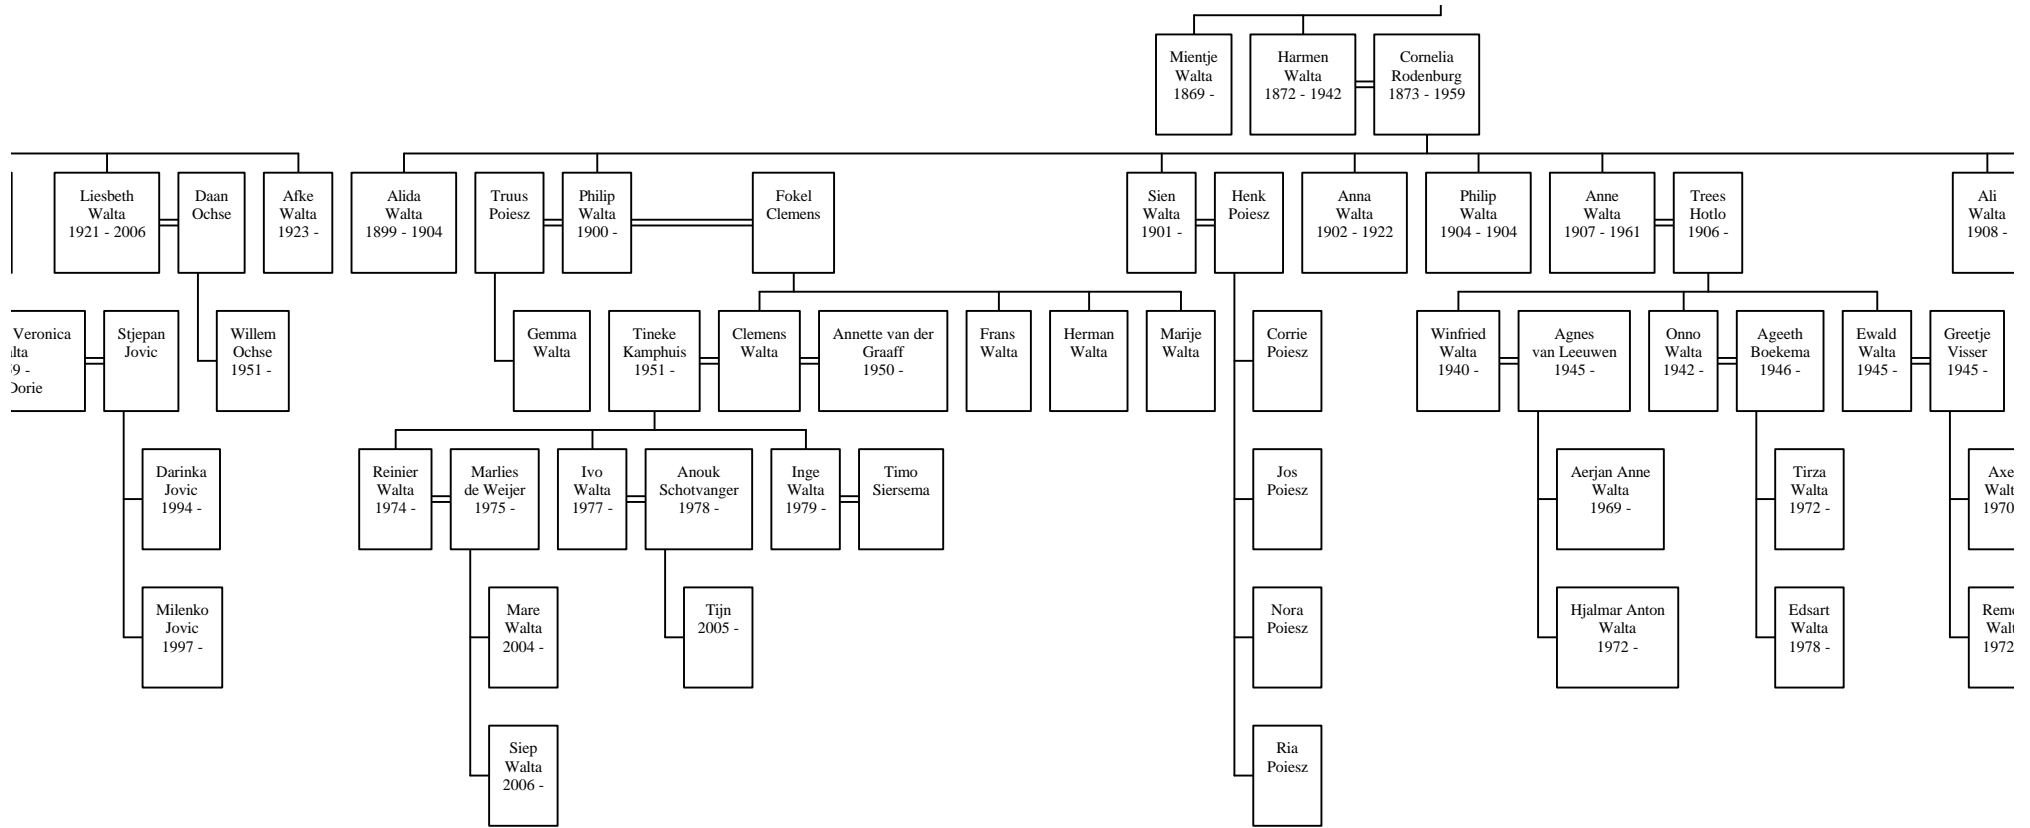

Seerp
Reinstra
1866 -

Taatske
Reinstra
1868 -

Janke
Reinstra
1870 -

Doeke
Reinstra
1872 -

Pier
Reinstra
1874 -

Wietske
Reinstra
1875 -

Petrus
Reinstra
1878 -

Cecilia
Reinstra
1880 -

Taatske
Yntema
1863 - 1863

Ynte
Yntema
1864 - 1937

Doekie
Yntema
1866 - 1866

Taeke
Yntema
1867 -

Eke
Yntema
1874 - 1935

Sjoerd
Reinstra
1867 -

Doeke
Reinstra
1868 -

Folkert
Reinstra
1870 -

Jarig
Reinstra
1871 - 1881

Gerke
Reinstra
1875 - 1875

Taatske
Reinstra
1877 -

Gerke
Reinstra
1880 - 1881

[2

| 81

| 75

| 81