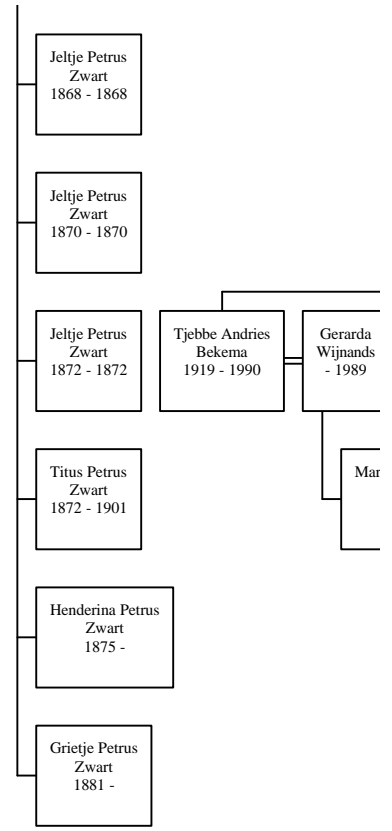

è Maria
 farie

Julius Maria
 Walta
 1990 -
 Edwin

Johanna Maria
 Walta
 1993 -
 a: Elise

Grietje
 Walta
 1873 - 1875

Juliana Simons
 Boersma
 1875 - 1932

Douwe
 Walta
 1875 - 1949

Juliana Theodora
 Walta
 1913 - 2004

Marijke A.J.
 Wijnen

Helen
 Schulte
 1947 -

Henk
 Schulte
 1948 -

Ingrid
 Wijdeveld

Henry
 Kruiper

R.M.
 Hutter

Juliana J.M.
 Kruiper

Eddie D.M.
 Kruiper
 1943 - 1995

Margaretha T.
 Kruiper

Gerardus
 Klaver

Richard Gerardus
 Klaver
 1967 -

Ton
 Kruiper

Lina
 van Bruggen

Marion
 Kruiper

Douwe
 Kruiper

Hans
 Kruiper

Brigitta P.
 Walta
 1962 -

aka: Herman

Johanna Maria
Walta
1951 -
aka: Joke

Maria
Walta
1953 -
aka: Marietje

Monica Maria
Walta
1955 -
aka: Monie

Rudolf Jozef
Walta
1957 -
aka: Rudie

Age Jan
Walta
1958 -
aka: Age