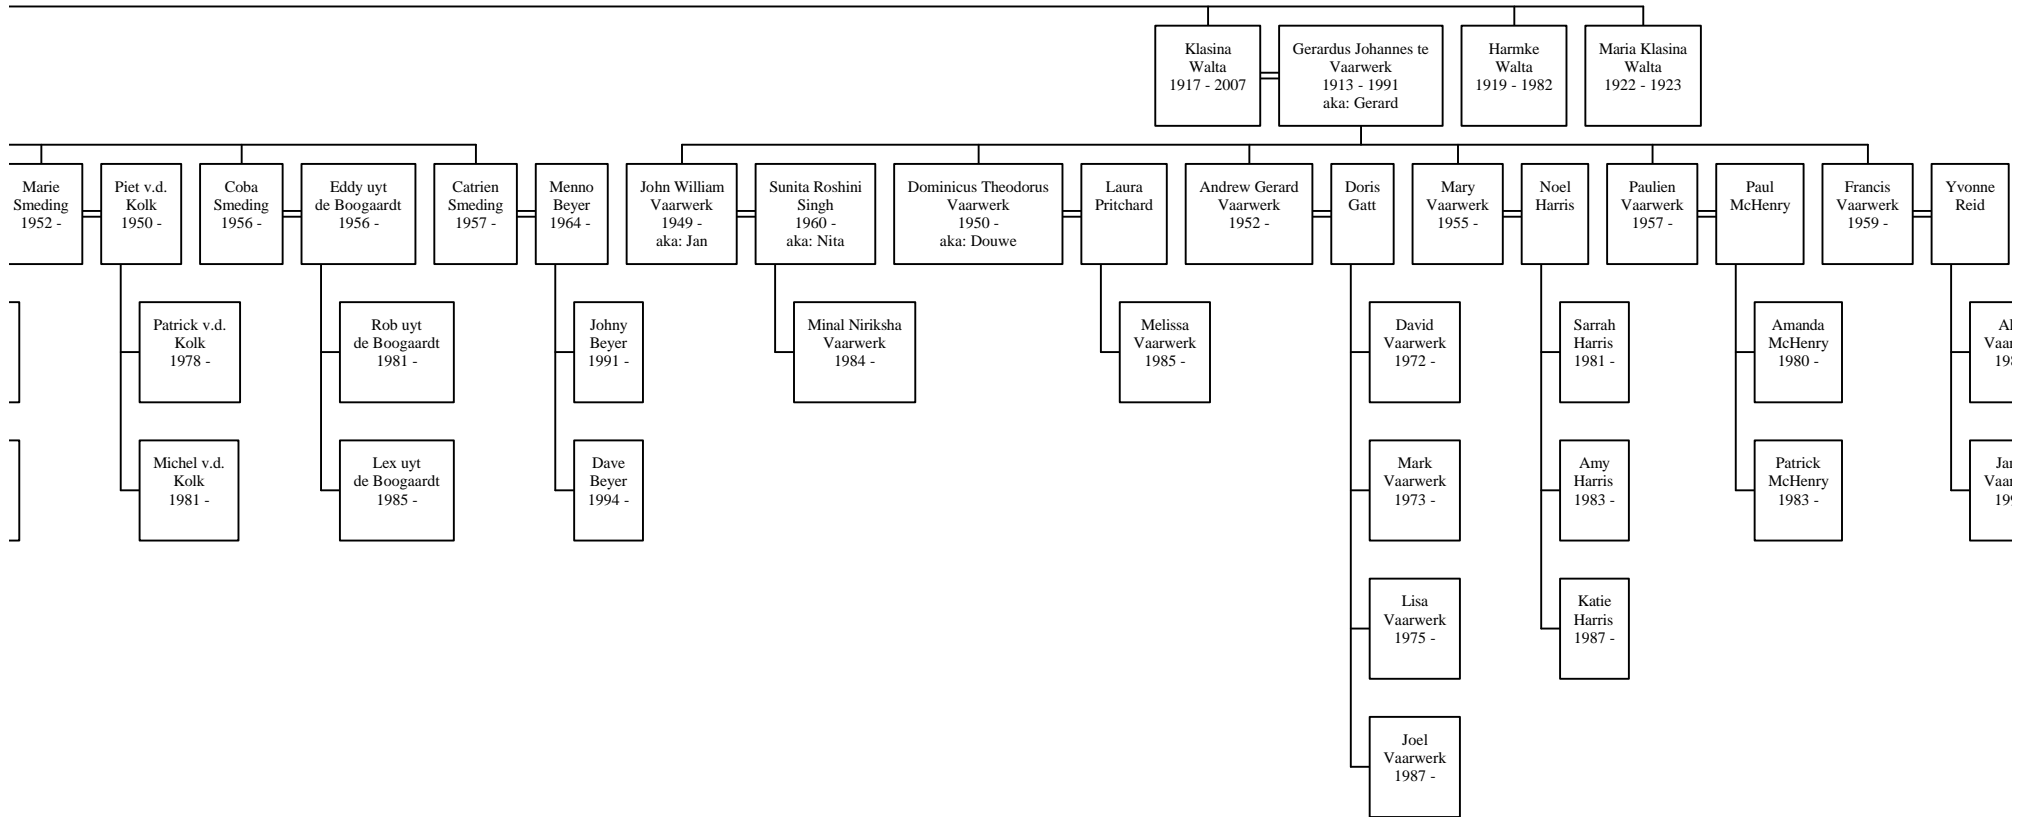

Age Baukes v.d. Meer
1839 - 1840