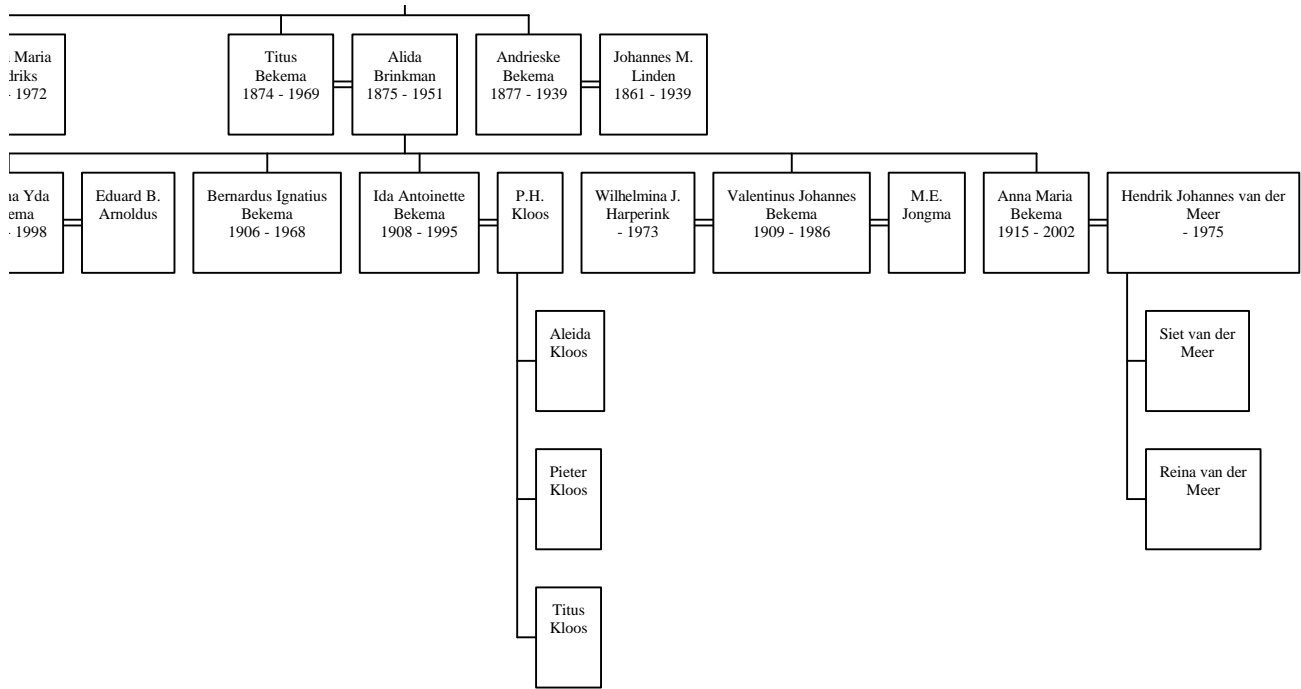

Brigitta P.
 Walta
 1962 -

aka: Herman

Johanna Maria
Walta
1951 -
aka: Joke

Maria
Walta
1953 -
aka: Marietje

Monica Maria
Walta
1955 -
aka: Monie

Rudolf Jozef
Walta
1957 -
aka: Rudie

Age Jan
Walta
1958 -
aka: Age