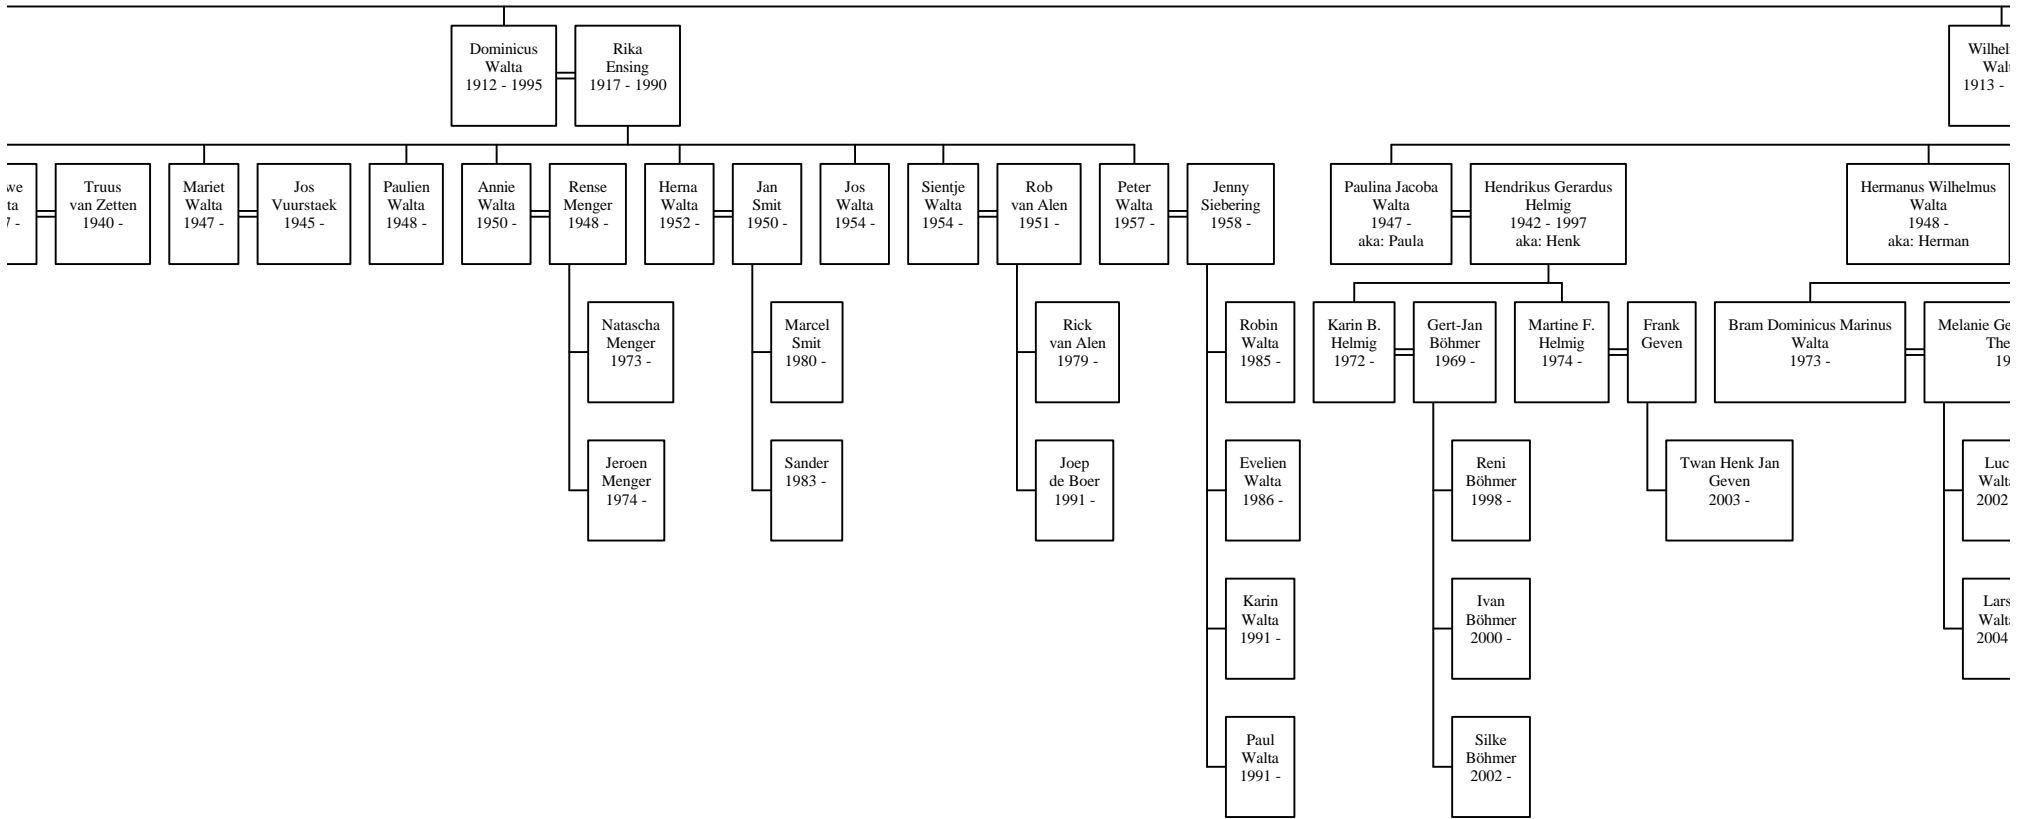

Seerp
Reinstra
1866 -

Taatske
Reinstra
1868 -

Janke
Reinstra
1870 -

Doeke
Reinstra
1872 -

Pier
Reinstra
1874 -

Wietske
Reinstra
1875 -

Petrus
Reinstra
1878 -

Cecilia
Reinstra
1880 -

Taatske
Yntema
1863 - 1863

Ynte
Yntema
1864 - 1937

Doekie
Yntema
1866 - 1866

Taeke
Yntema
1867 -

Eke
Yntema
1874 - 1935

Sjoerd
Reinstra
1867 -

Doeke
Reinstra
1868 -

Folkert
Reinstra
1870 -

Jarig
Reinstra
1871 - 1881

Gerke
Reinstra
1875 - 1875

Taatske
Reinstra
1877 -

Gerke
Reinstra
1880 - 1881

[2

| 81

| 75

| 81