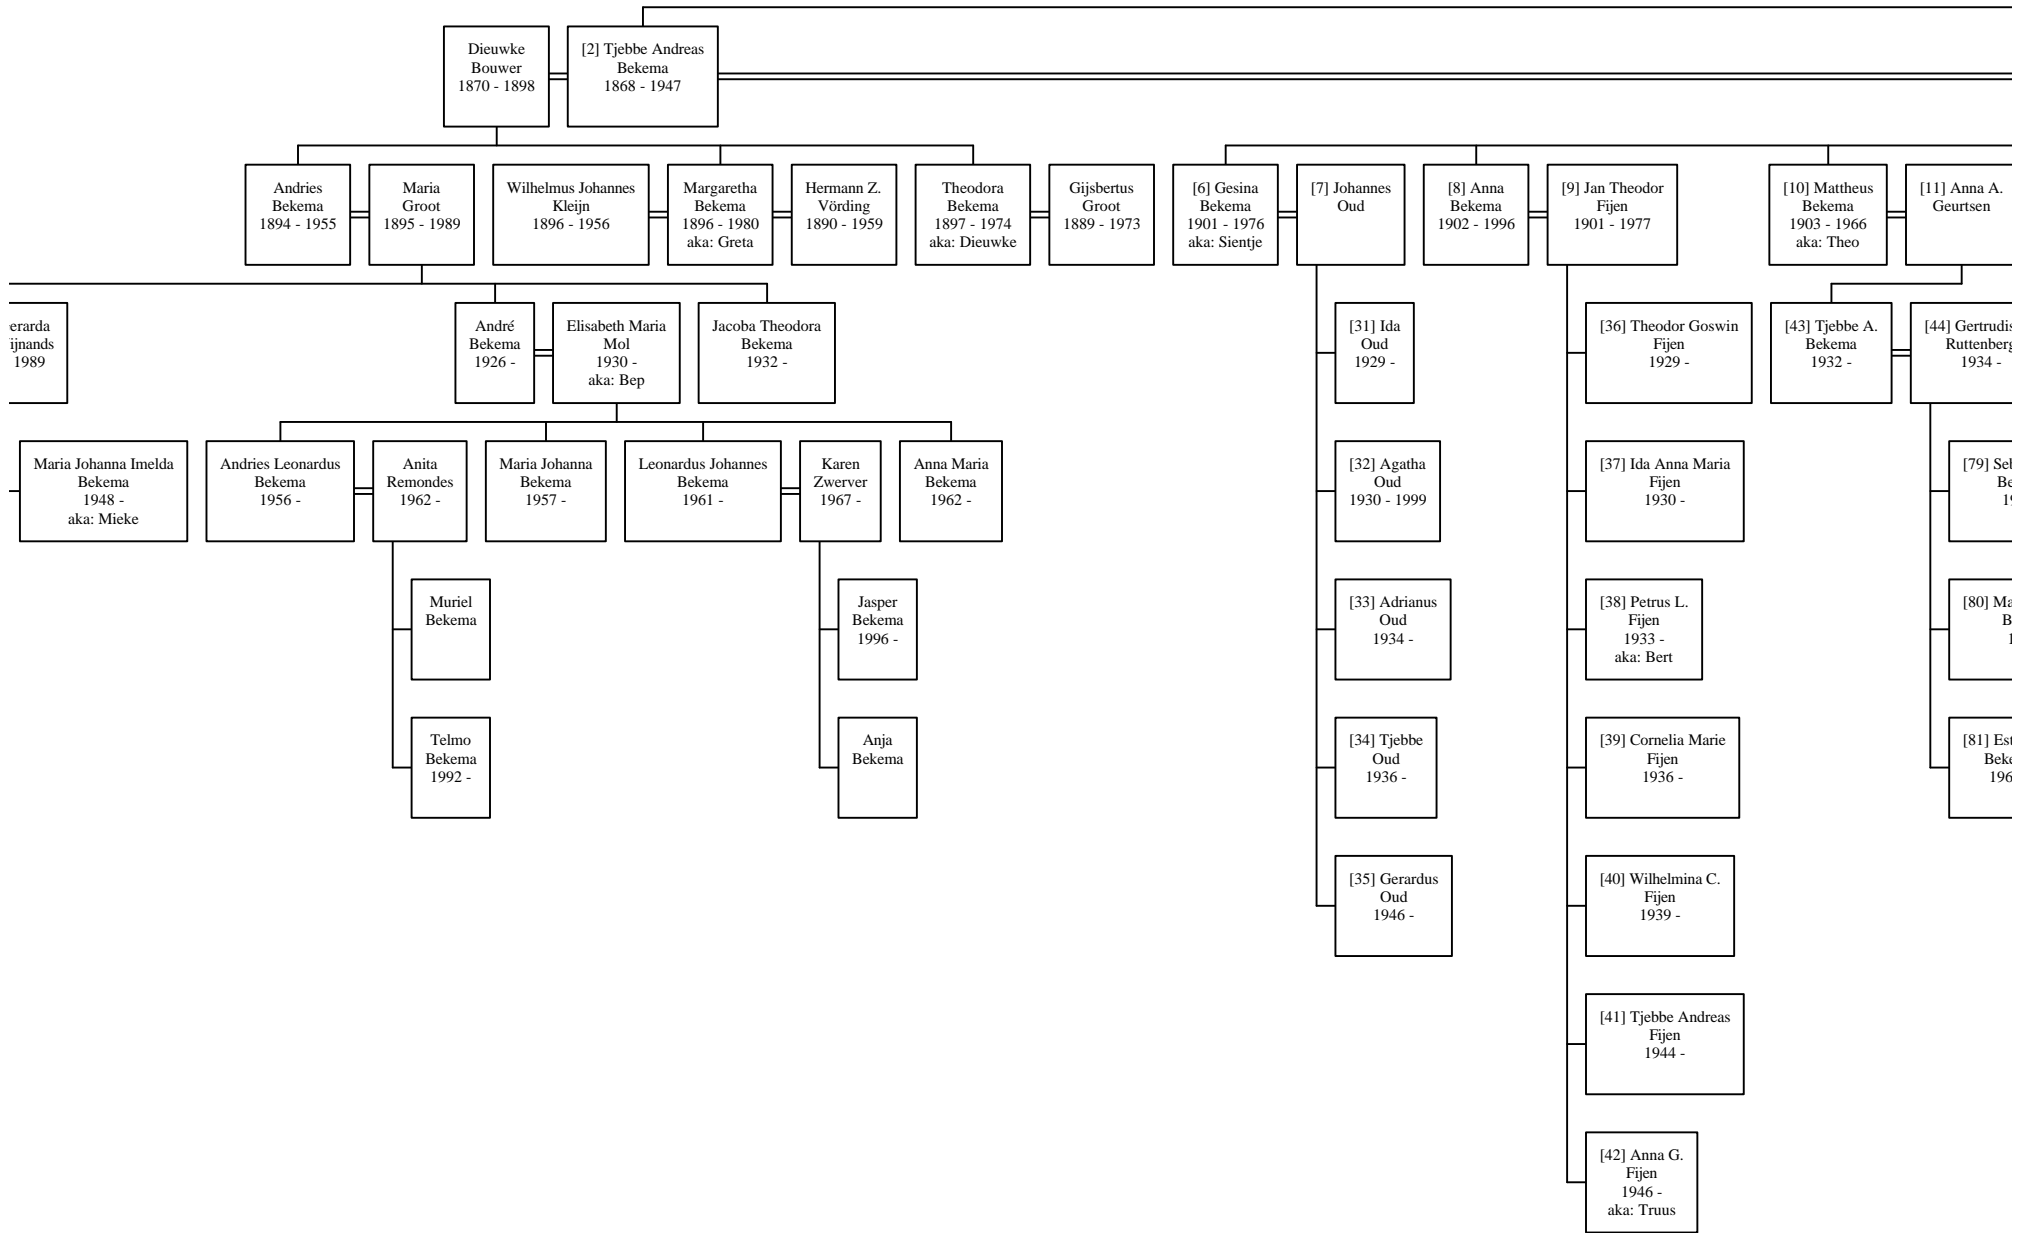

Marijke A.J.
 Wijnen

Helen
 Schulte
 1947 -

Henk
 Schulte
 1948 -

Ingrid
 Wijdeveld

Henry
 Kruiper

R.M.
 Hutter

Juliana J.M.
 Kruiper

Eddie D.M.
 Kruiper
 1943 - 1995

Brigitta P.
 Walta
 1962 -

aka: Herman

Johanna Maria
Walta
1951 -
aka: Joke

Maria
Walta
1953 -
aka: Marietje

Monica Maria
Walta
1955 -
aka: Monie

Rudolf Jozef
Walta
1957 -
aka: Rudie

Age Jan
Walta
1958 -
aka: Age