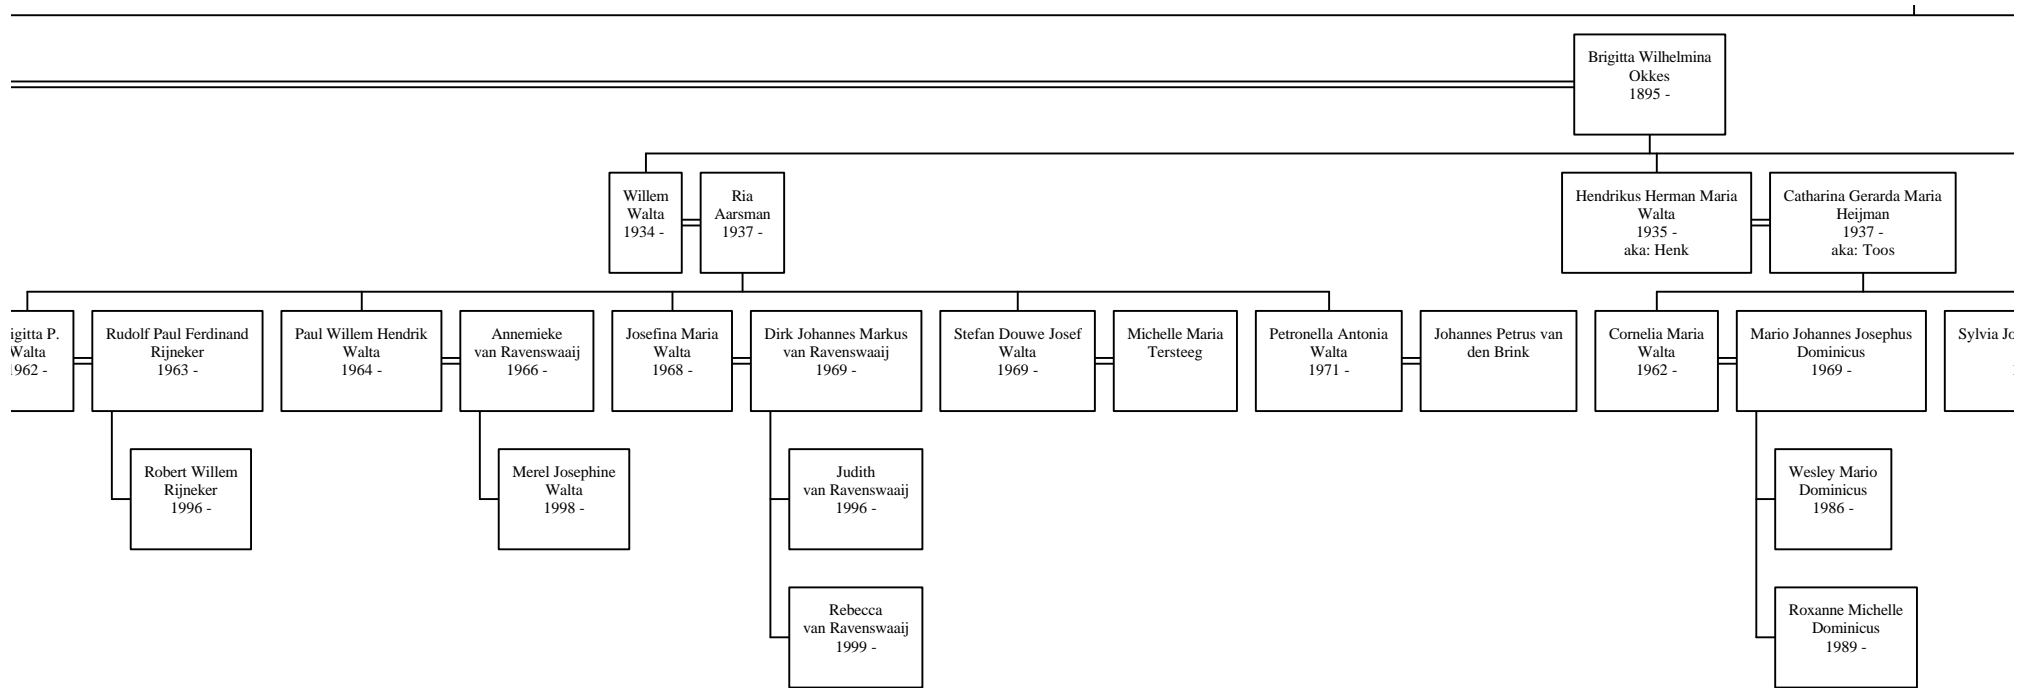

Marijke A.J.
 Wijnen

Helen
 Schulte
 1947 -

Henk
 Schulte
 1948 -

Ingrid
 Wijdeveld

Henry
 Kruiper

R.M.
 Hutter

Juliana J.M.
 Kruiper

Eddie D.M.
 Kruiper
 1943 - 1995

Margaretha T.
 Kruiper

Gerardus
 Klaver

Richard Gerardus
 Klaver
 1967 -

Ton
 Kruiper

Lina
 van Bruggen

Marion
 Kruiper

Douwe
 Kruiper

Hans
 Kruiper

Brigitta P.
 Walta
 1962 -

aka: Herman

Johanna Maria
Walta
1951 -
aka: Joke

Maria
Walta
1953 -
aka: Marietje

Monica Maria
Walta
1955 -
aka: Monie

Rudolf Jozef
Walta
1957 -
aka: Rudie

Age Jan
Walta
1958 -
aka: Age