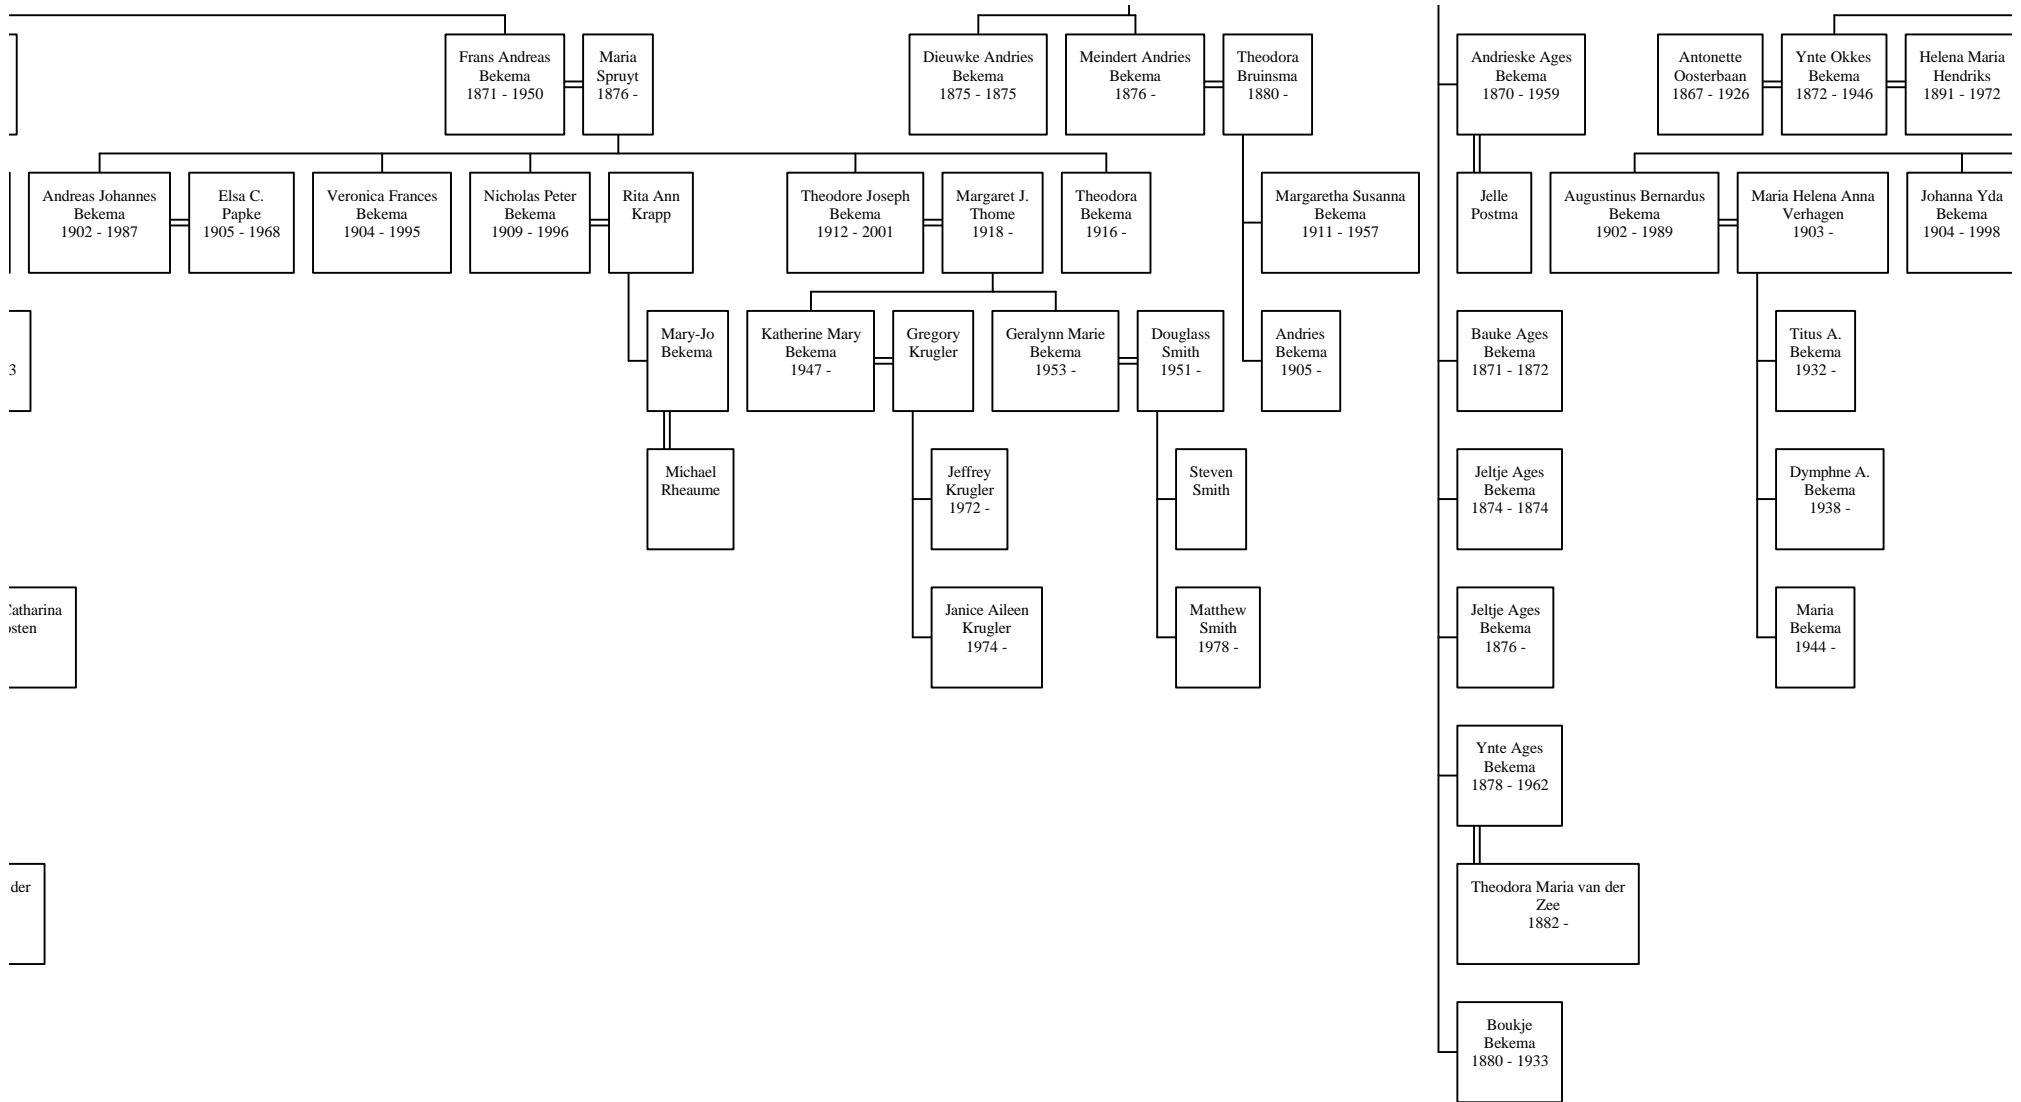

Brigitta P.
 Walta
 1962 -

aka: Herman

Johanna Maria
Walta
1951 -
aka: Joke

Maria
Walta
1953 -
aka: Marietje

Monica Maria
Walta
1955 -
aka: Monie

Rudolf Jozef
Walta
1957 -
aka: Rudie

Age Jan
Walta
1958 -
aka: Age