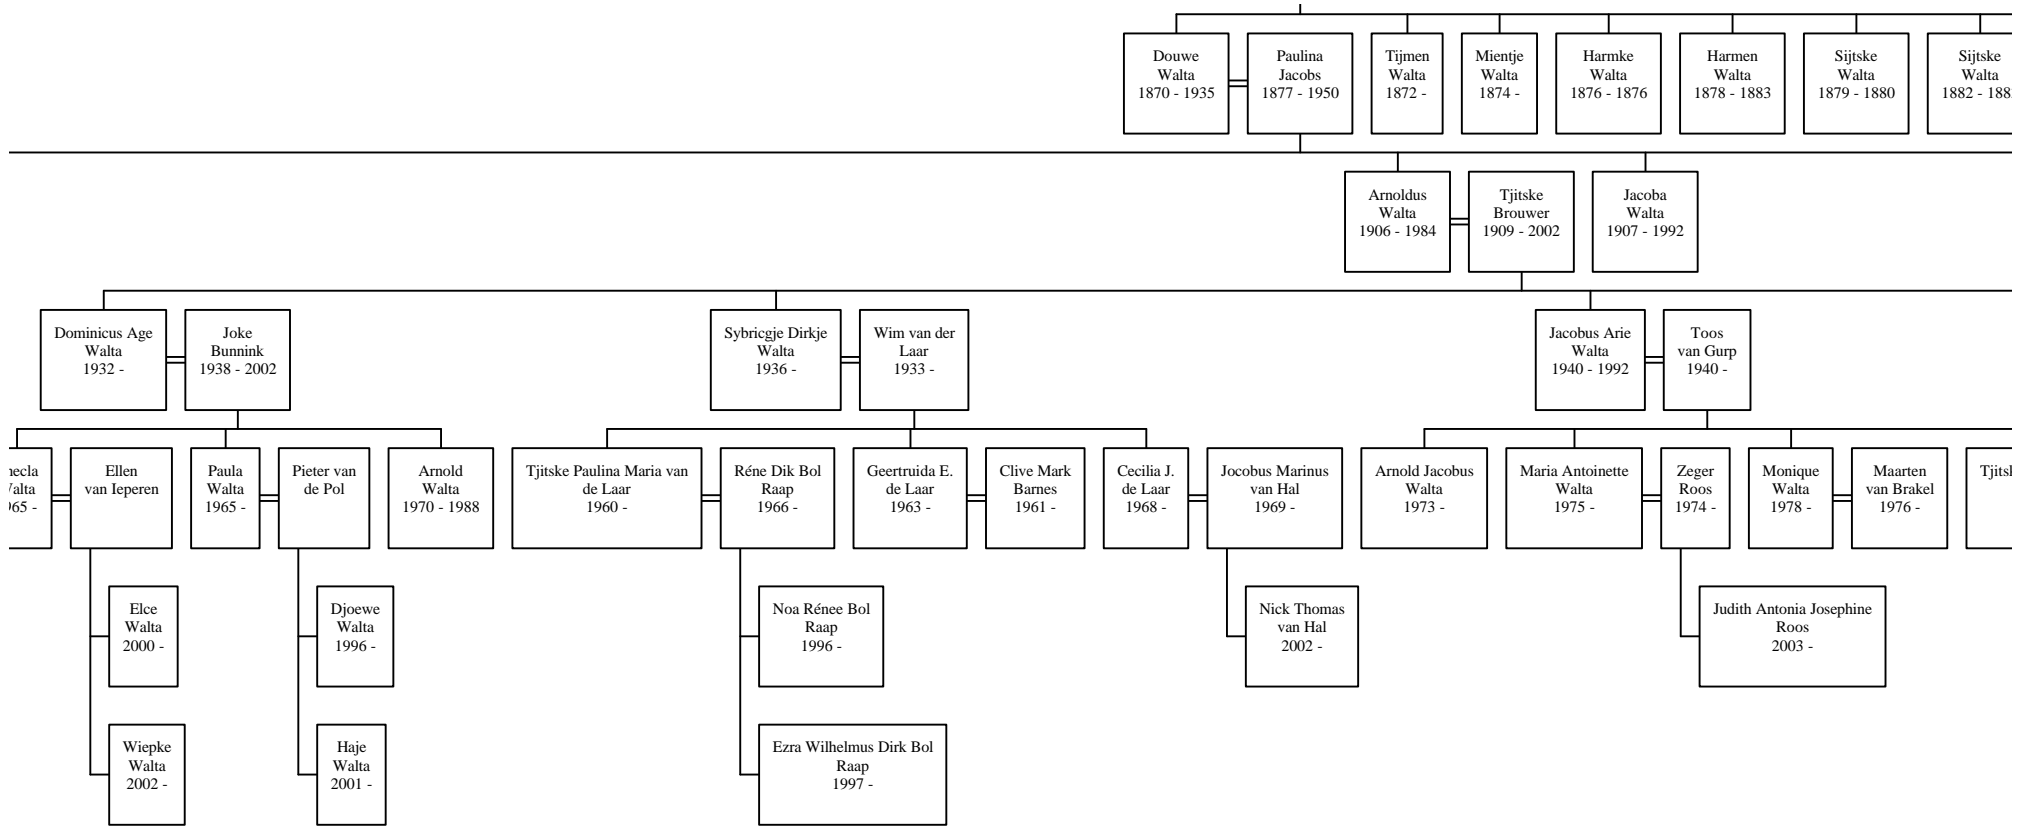

Seerp
Reinstra
1866 -

Taatske
Reinstra
1868 -

Janke
Reinstra
1870 -

Doeke
Reinstra
1872 -

Pier
Reinstra
1874 -

Wietske
Reinstra
1875 -

Petrus
Reinstra
1878 -

Cecilia
Reinstra
1880 -

Taatske
Yntema
1863 - 1863

Ynte
Yntema
1864 - 1937

Doekie
Yntema
1866 - 1866

Taeke
Yntema
1867 -

Eke
Yntema
1874 - 1935

Sjoerd
Reinstra
1867 -

Doeke
Reinstra
1868 -

Folkert
Reinstra
1870 -

Jarig
Reinstra
1871 - 1881

Gerke
Reinstra
1875 - 1875

Taatske
Reinstra
1877 -

Gerke
Reinstra
1880 - 1881

[2

| 81

| 75

| 81