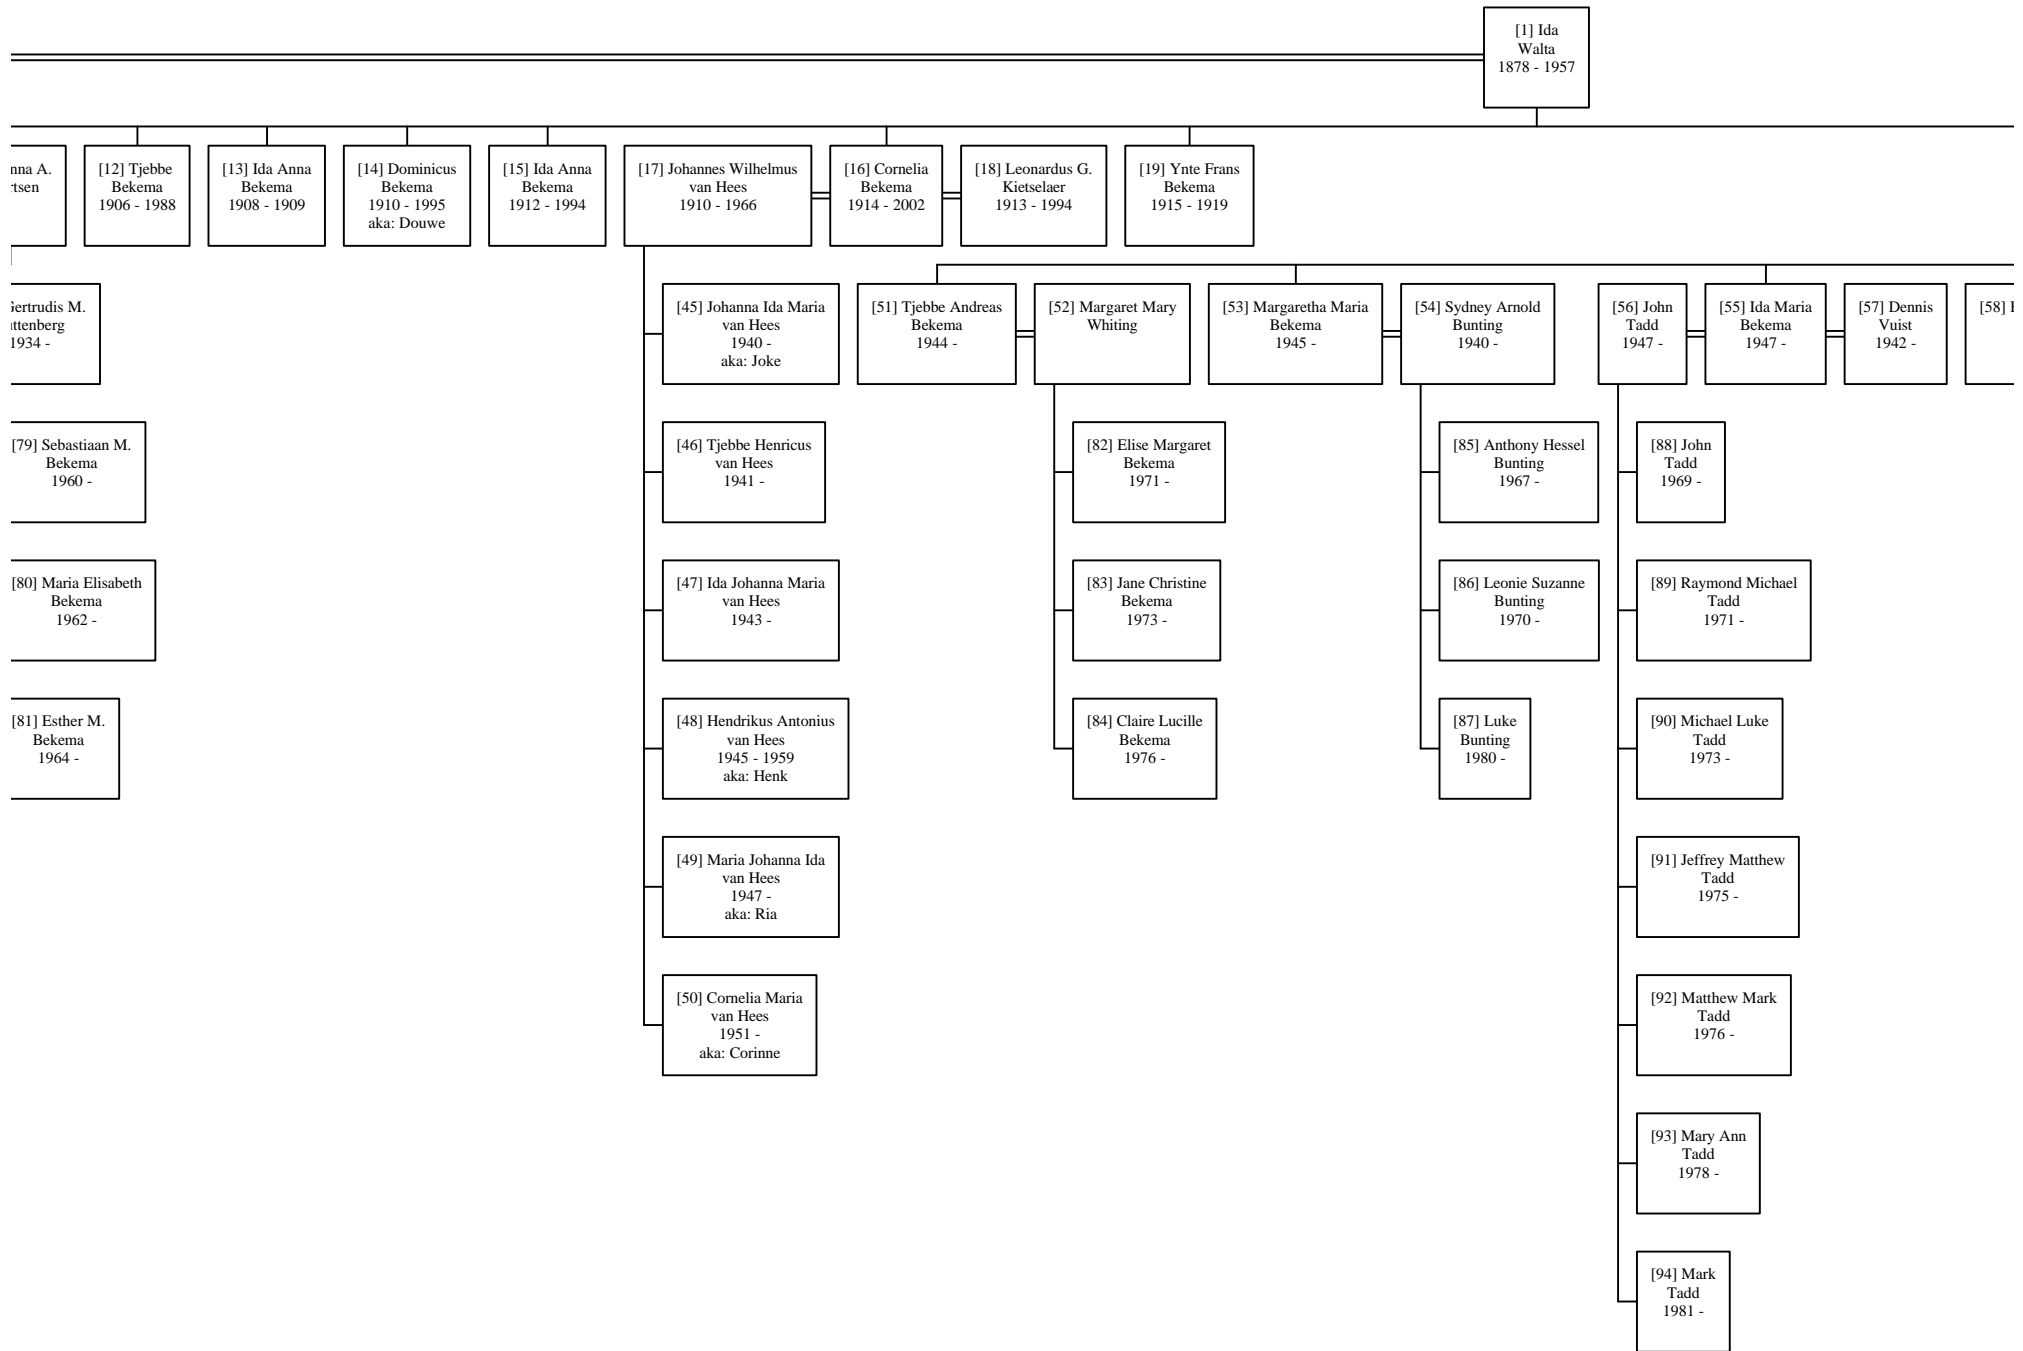

Brigitta P.
 Walta
 1962 -

aka: Herman

Johanna Maria
Walta
1951 -
aka: Joke

Maria
Walta
1953 -
aka: Marietje

Monica Maria
Walta
1955 -
aka: Monie

Rudolf Jozef
Walta
1957 -
aka: Rudie

Age Jan
Walta
1958 -
aka: Age