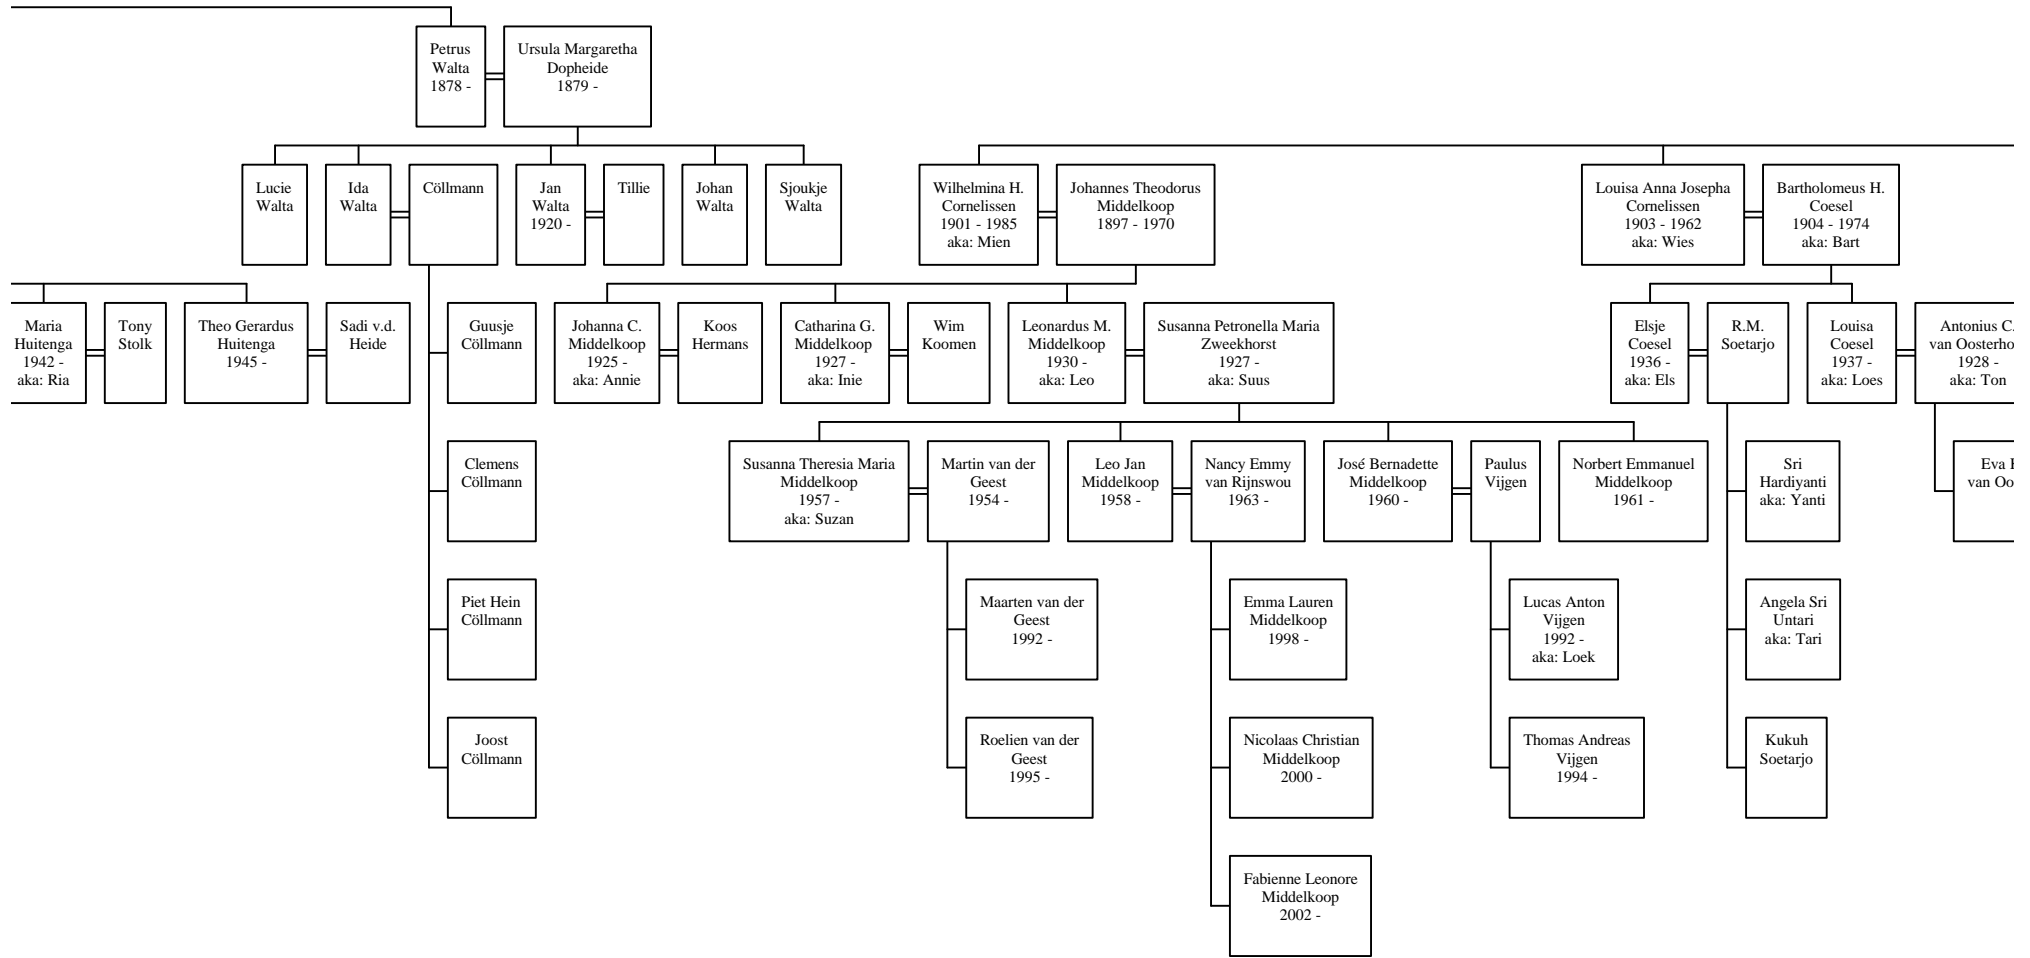

Seerp
Reinstra
1866 -

Taatske
Reinstra
1868 -

Janke
Reinstra
1870 -

Doeke
Reinstra
1872 -

Pier
Reinstra
1874 -

Wietske
Reinstra
1875 -

Petrus
Reinstra
1878 -

Cecilia
Reinstra
1880 -

Jarig
Reinstra
1871 - 1881

Gerke
Reinstra
1875 - 1875

Taatske
Reinstra
1877 -

Gerke
Reinstra
1880 - 1881

[2

| 81

| 75

| 81

Age Baukes v.d. Meer
1839 - 1840

na
 Hendricus Herman
 Walta
 1907 - 1931
 aka: Henk

garet
 lita
 Gert
 Overtoom
 - 1971

Douwe
 Walta

Henry
 Walta

Saskia

Leonie
 Walta

Nico
 van Hees

è Maria
 farie

Julius Maria
 Walta
 1990 -
 Edwin

Johanna Maria
 Walta
 1993 -
 a: Elise

Grietje
 Walta
 1873 - 1875

Juliana Simons
 Boersma
 1875 - 1932

Douwe
 Walta
 1875 - 1949

Juliana Theodora
 Walta
 1913 - 2004